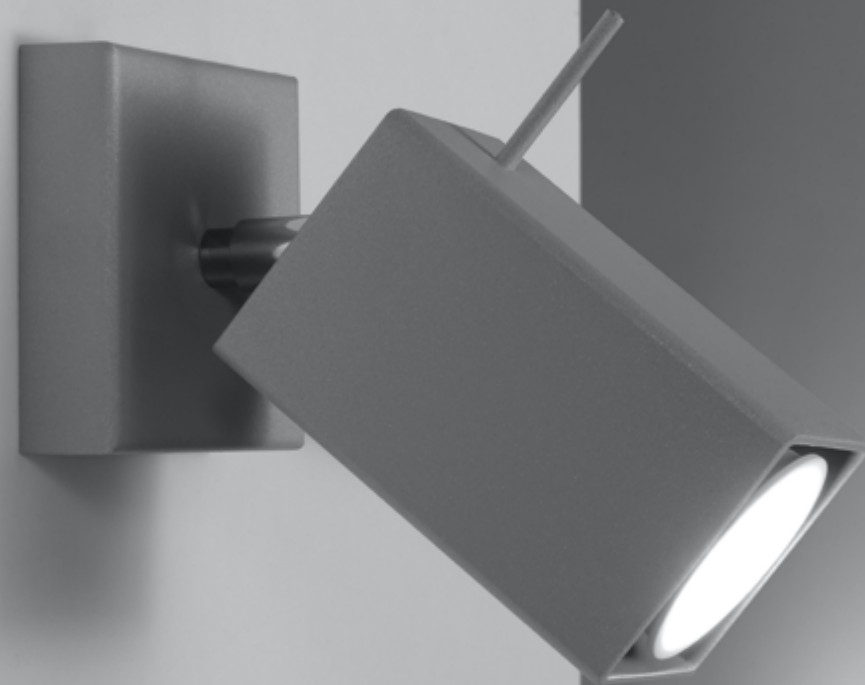

Kinkiet | wall lamp  
**Merida 1** SL.0455

💡 GU10, 1 x 40W, 50Hz, 220V  
⊗ szary | gray 🏗 stal | steel  
📏 10/15/8 cm

Plafon | ceiling lamp  
**Merida 3** SL.0457

💡 GU10, 3 x 40W, 50Hz, 220V  
⊗ szary | gray 🏗 stal | steel  
📏 8/45/15 cm

Plafon | ceiling lamp  
**Merida 4** SL.0458

💡 GU10, 4 x 40W, 50Hz, 220V  
⊗ szary | gray 🏗 stal | steel  
📏 25/25/15 cm

Plafon | ceiling lamp  
**Merida 2** SL.0456

💡 GU10, 2 x 40W, 50Hz, 220V  
⊗ szary | gray 🏗 stal | steel  
📏 8/30/15 cm

Plafon | ceiling lamp  
**Merida 4L** SL.0461

💡 GU10, 4 x 40W, 50Hz, 220V  
⊗ szary | gray 🏗 stal | steel 📏 8/80/15 cm

Plafon | ceiling lamp  
**Merida 6L** SSL.0462

💡 GU10, 6 x 40W, 50Hz, 220V  
⊗ szary | gray 🏗 stal | steel 📏 8/120/15 cm