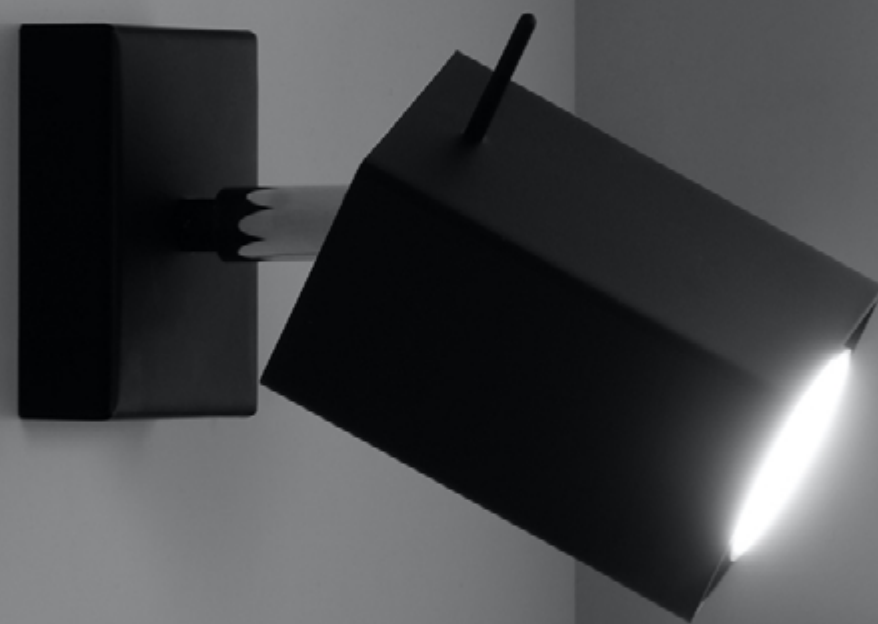

Kinkiet | wall lamp
Merida 1 SL.0099

💡 GU10, 1 x 40W, 50Hz, 220V
⊗ czarny | black 🏗 stal | steel
📏 10/15/8 cm

Plafon | ceiling lamp
Merida 3 SL.0101

💡 GU10, 3 x 40W, 50Hz, 220V
⊗ czarny | black 🏗 stal | steel
📏 8/45/15 cm

Plafon | ceiling lamp
Merida 4 SL.0102

💡 GU10, 4 x 40W, 50Hz, 220V
⊗ czarny | black 🏗 stal | steel
📏 25/25/15 cm

Plafon | ceiling lamp
Merida 2 SL.0100

💡 GU10, 2 x 40W, 50Hz, 220V
⊗ czarny | black 🏗 stal | steel
📏 8/30/15 cm

Plafon | ceiling lamp
Merida 4L SL.0459

💡 GU10, 4 x 40W, 50Hz, 220V
⊗ czarny | black 🏗 stal | steel 📏 8/80/15 cm

Plafon | ceiling lamp
Merida 6L SL.0460

💡 GU10, 6 x 40W, 50Hz, 220V
⊗ czarny | black 🏗 stal | steel 📏 8/120/15 cm