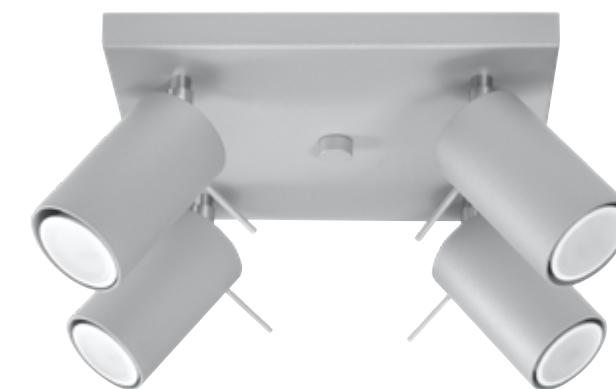

Kinkiet | wall lamp
Ring 1 SL.0449

💡 GU10, 1 x 40W, 50Hz, 220V
⊗ szary | gray 🏗 stal | steel
📏 10/15/8 cm

Plafon | ceiling lamp
Ring 3 SL.0451

💡 GU10, 3 x 40W, 50Hz, 220V
⊗ szary | gray 🏗 stal | steel
📏 8/45/15 cm

Plafon | ceiling lamp
Ring 4 SL.0452

💡 GU10, 4 x 40W, 50Hz, 220V
⊗ szary | gray 🏗 stal | steel
📏 25/25/15 cm

Plafon | ceiling lamp
Ring 2 SL.0450

💡 GU10, 2 x 40W, 50Hz, 220V
⊗ szary | gray 🏗 stal | steel
📏 8/30/15 cm

Plafon | ceiling lamp
Ring 4L SL.0453

💡 GU10, 4 x 40W, 50Hz, 220V
⊗ szary | gray 🏗 stal | steel 📏 8/80/15 cm

Plafon | ceiling lamp
Ring 6L SL.0454

💡 GU10, 6 x 40W, 50Hz, 220V
⊗ szary | gray 🏗 stal | steel 📏 8/120/15 cm