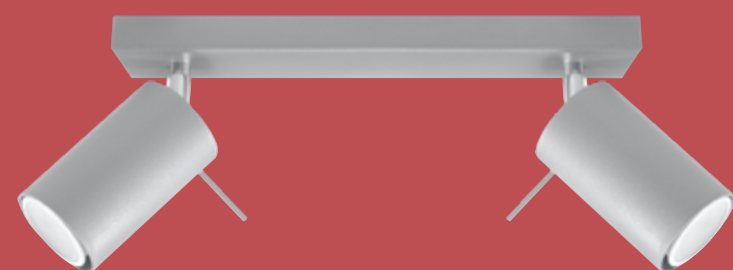

Kinkiet | wall lamp
Ring 1 SL.0449

💡 GU10, 1 x 40W, 50Hz, 220V
⊗ szary | gray 🏗 stal | steel
📏 10/15/8 cm

Plafon | ceiling lamp
Ring 3 SL.0451

💡 GU10, 3 x 40W, 50Hz, 220V
⊗ szary | gray 🏗 stal | steel
📏 8/45/15 cm

Plafon | ceiling lamp
Ring 4 SL.0452

💡 GU10, 4 x 40W, 50Hz, 220V
⊗ szary | gray 🏗 stal | steel
📏 25/25/15 cm

Plafon | ceiling lamp
Ring 2 SL.0450

💡 GU10, 2 x 40W, 50Hz, 220V
⊗ szary | gray 🏗 stal | steel
📏 8/30/15 cm

Plafon | ceiling lamp
Ring 4L SL.0453

💡 GU10, 4 x 40W, 50Hz, 220V
⊗ szary | gray 🏗 stal | steel 📏 8/80/15 cm

Plafon | ceiling lamp
Ring 6L SL.0454

💡 GU10, 6 x 40W, 50Hz, 220V
⊗ szary | gray 🏗 stal | steel 📏 8/120/15 cm