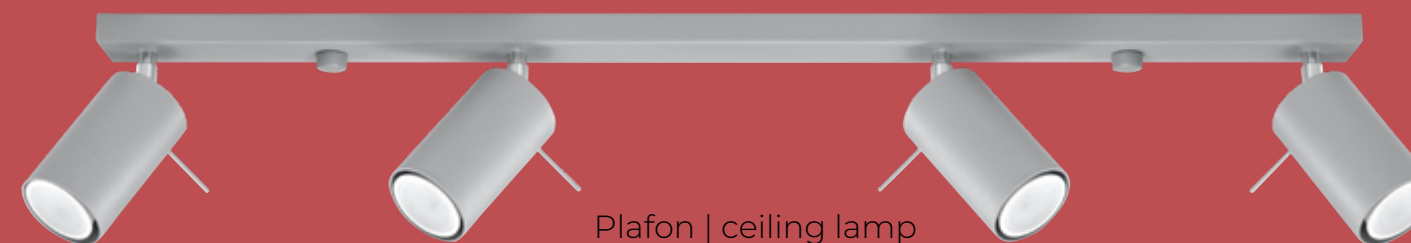

Kinkiet | wall lamp
Ring 1 SL.0449

💡 GU10, 1 x 40W, 50Hz, 220V
⊗ szary | gray 🏗 stal | steel
📏 10/15/8 cm

Plafon | ceiling lamp
Ring 3 SL.0451

💡 GU10, 3 x 40W, 50Hz, 220V
⊗ szary | gray 🏗 stal | steel
📏 8/45/15 cm

Plafon | ceiling lamp
Ring 4 SL.0452

💡 GU10, 4 x 40W, 50Hz, 220V
⊗ szary | gray 🏗 stal | steel
📏 25/25/15 cm

Plafon | ceiling lamp
Ring 2 SL.0450

💡 GU10, 2 x 40W, 50Hz, 220V
⊗ szary | gray 🏗 stal | steel
📏 8/30/15 cm

Plafon | ceiling lamp
Ring 4L SL.0453

💡 GU10, 4 x 40W, 50Hz, 220V
⊗ szary | gray 🏗 stal | steel 📏 8/80/15 cm

Plafon | ceiling lamp
Ring 6L SL.0454

💡 GU10, 6 x 40W, 50Hz, 220V
⊗ szary | gray 🏗 stal | steel 📏 8/120/15 cm