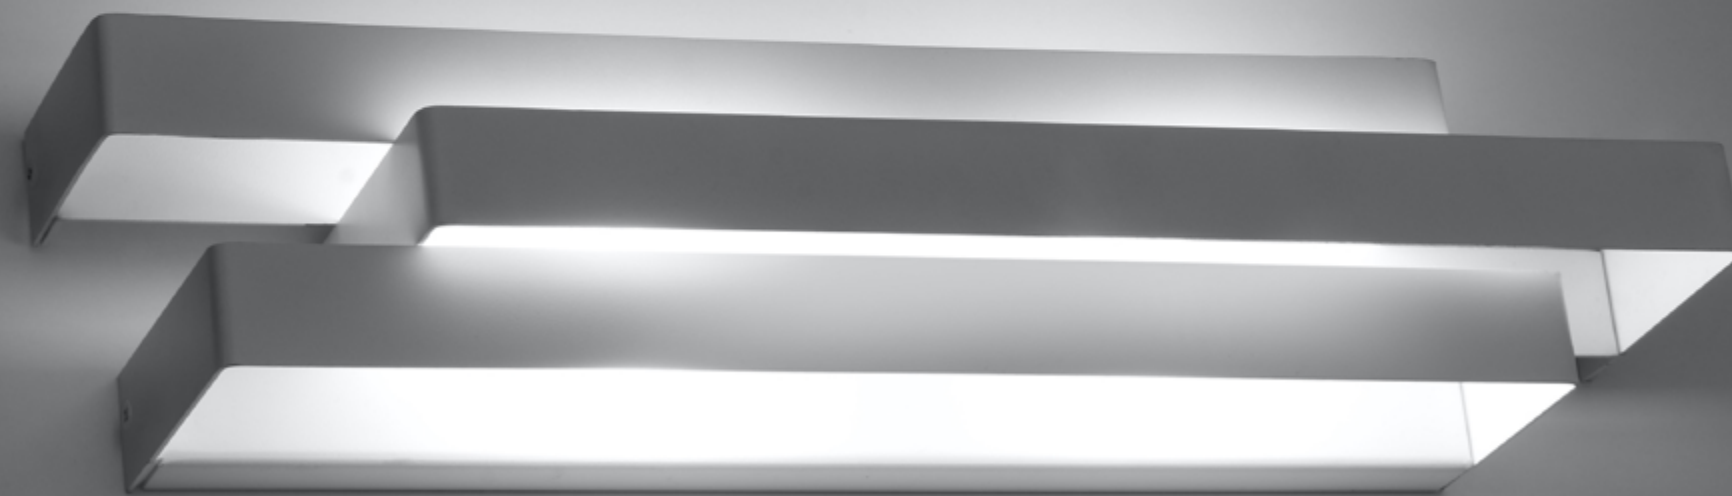

FROST

Te kinkiety o potrójnej, stalowej konstrukcji to świetny wybór do wnętrz, w których dominują prostota i geometryczne formy. Lepiej sprawdzą się w pomieszczeniach, w których oczekuje się światła raczej delikatnego i przydymionego, a nie mocnego. Największą ich zaletą jest prosty, ale przy tym niekonwencjonalny design. Funkcja użytkowa, którą pełnią, nie przeszkadza im w byciu ciekawymi ozdobami. Dla tych kinkietów nie ma jednego przeznaczenia – pasują tak samo dobrze do niemal każdego pomieszczenia.

These longitudinal sconces with a triple steel structure are a great choice for interiors in which simplicity and geometric forms dominate. They work better in rooms where the lighting is expected to be rather delicate and smoky, not strong. The biggest advantage of these lamps is a simple, but unconventional design. Their utilitarian function does not mean they can't be interesting decorations. There is no one single purpose for this sconces - they fits just as well in almost any room.

LINEA

Te minimalistyczne kinkiety pasują do niemal każdego nowoczesnego wnętrza. Doskonale oświetlą pomieszczenie, a dzięki swojej prostej formie nie będą ingerować w stylizację wnętrza – jedynie subtelnie ją uzupełnią. Lampy zostały wykonane ze stali, którą tak chętnie wykorzystuje się we współczesnych, minimalistycznych wnętrzach.

This minimalist sconces fits almost any modern interior. They perfectly illuminate the room and thanks to their simple forms they will not interfere with the interior design - only subtly complement it. These lamps are made of steel, which is so eagerly used in contemporary minimalist interiors.