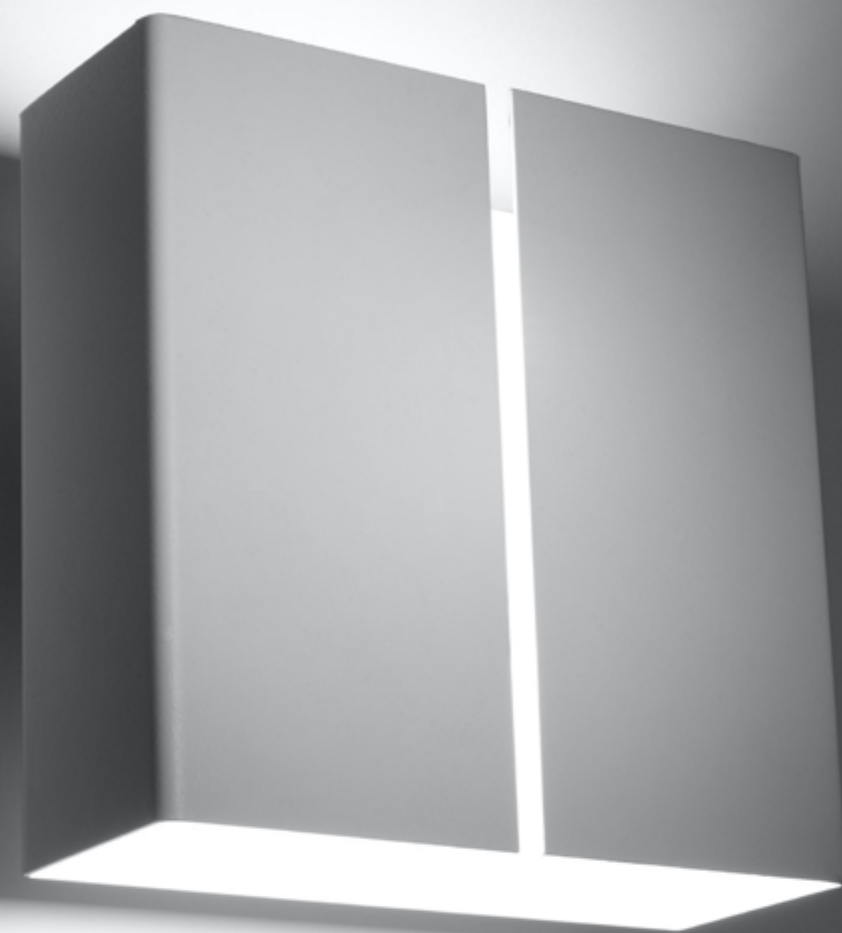

FROST

Te kinkiety o potrójnej, stalowej konstrukcji to świetny wybór do wnętrz, w których dominują prostota i geometryczne formy. Lepiej sprawdzą się w pomieszczeniach, w których oczekuje się światła raczej delikatnego i przydymionego, a nie mocnego. Największą ich zaletą jest prosty, ale przy tym niekonwencjonalny design. Funkcja użytkowa, którą pełnią, nie przeszkadza im w byciu ciekawymi ozdobami. Dla tych kinkietów nie ma jednego przeznaczenia – pasują tak samo dobrze do niemal każdego pomieszczenia.

These longitudinal sconces with a triple steel structure are a great choice for interiors in which simplicity and geometric forms dominate. They work better in rooms where the lighting is expected to be rather delicate and smoky, not strong. The biggest advantage of these lamps is a simple, but unconventional design. Their utilitarian function does not mean they can't be interesting decorations. There is no one single purpose for this sconces - they fits just as well in almost any room.

LINEA

Te minimalistyczne kinkiety pasują do niemal każdego nowoczesnego wnętrza. Doskonale oświetlą pomieszczenie, a dzięki swojej prostej formie nie będą ingerować w stylizację wnętrza – jedynie subtelnie ją uzupełnią. Lampy zostały wykonane ze stali, którą tak chętnie wykorzystuje się we współczesnych, minimalistycznych wnętrzach.

This minimalist sconces fits almost any modern interior. They perfectly illuminate the room and thanks to their simple forms they will not interfere with the interior design - only subtly complement it. These lamps are made of steel, which is so eagerly used in contemporary minimalist interiors.