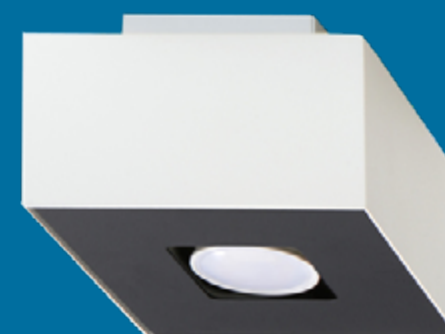

Plafon | ceiling lamp
Mono 2 SL.0067

- GU10, 2 x 40W, 50Hz, 220V
- biały, czarny | white, black
- stal | steel
- 24/14/11 cm

Plafon | ceiling lamp
Mono 1 SL.0066

- GU10, 1 x 40W, 50Hz, 220V
- biały, czarny | white, black
- stal | steel
- 14/14/11 cm

Plafon | ceiling lamp
Mono 3 SL.0068

- GU10, 3 x 40W, 50Hz, 220V
- biały, czarny | white, black
- stal | steel
- 34/14/11 cm

Plafon | ceiling lamp
Mono 4 SL.0069

- GU10, 4 x 40W, 50Hz, 220V
- biały, czarny | white, black
- stal | steel
- 24/24/11 cm

MONO

Minimalistyczny, nowoczesny kształt lamp Mono zachwyci każdego. Nawet miłośnicy raczej tradycyjnego stylu nie pozostaną obojętni – i słusznie, gdyż lampy te efektownie i gustownie prezentować się będą także zestawione z klasycznymi elementami wystroju wnętrz. Dostępne w różnych wariantach kolorów i wielkości, które można ze sobą zestawiać w razie potrzeby w dowolnych kombinacjach, designerskie lampy sufitowe wyróżniające się wyrafinowanym, minimalistycznym stylem dodadzą charakteru wnętrzom.

The minimalist, modern shape of Mono lamps will delight everyone. Even lovers of a rather traditional style will not be indifferent - and rightly so, because these lamps are very attractive and tastefully presented with classic elements of interior design. Available in a variety of colors and sizes that can be matched to your needs in any combination, designer ceiling lights with a refined, minimalist style add to the character of the interiors.