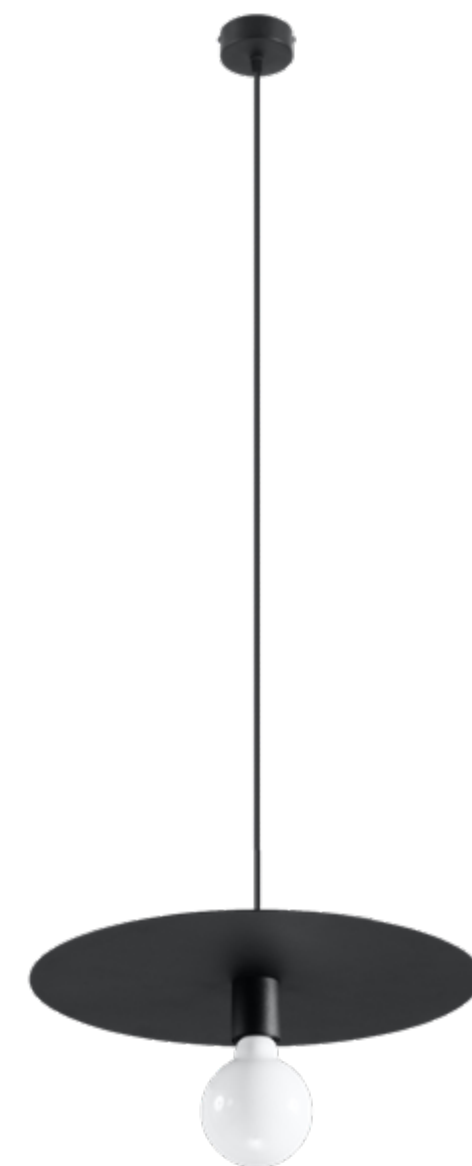

FLAVIO

Tradycyjne wiszące lampy odchodzą już do lamusa - czas teraz postawić na coś bardziej wyszukanego i nowoczesnego. Lampa wisząca serii FLAVIO swoim kształtem przypomina tę tradycyjną w formie kapelusza. Jednak rondo tej lampy zostało wyprostowane, dzięki czemu zyskała ona wyjątkowego charakteru. Żarówka, która jest całkowicie odkryta, dodaje oryginalności. Ponadto sprawia, że światło rozchodzi się równomiernie po całym pomieszczeniu i wspaniale je doświetla. Lampa wisząca FLAVIO sprawdzi się w każdym pokoju i doda mu niezwykłego wyglądu.

The traditional pendant lamps are going away - now it's time to bet on something more sophisticated and modern. The FLAVIO series pendant lamp resembles the traditional one in the form of a hat. However, the rondo of this lamp has been straightened, which gives it a unique character. A bulb that is completely exposed adds originality to the lamp. In addition, it makes light spread evenly throughout the room and illuminates it wonderfully. FLAVIO's pendant lamp will work in every room of your house or apartment and will give it an uncanny look.

Lampa wisząca | pendant lamp
Flavio SL.0853

-  E27, 1 x 60W, 50Hz, 220V, IP20
-  czarny | black
-  stal | steel
-  40/40/120 cm

Lampa wisząca | pendant lamp
Flavio SL.0852

-  E27, 1 x 60W, 50Hz, 220V, IP20
-  biały | white
-  stal | steel
-  40/40/120 cm

Lampa wisząca | pendant lamp
Flavio SL.0854

-  E27, 1 x 60W, 50Hz, 220V, IP20
-  inox | inox
-  stal | steel
-  40/40/120 cm