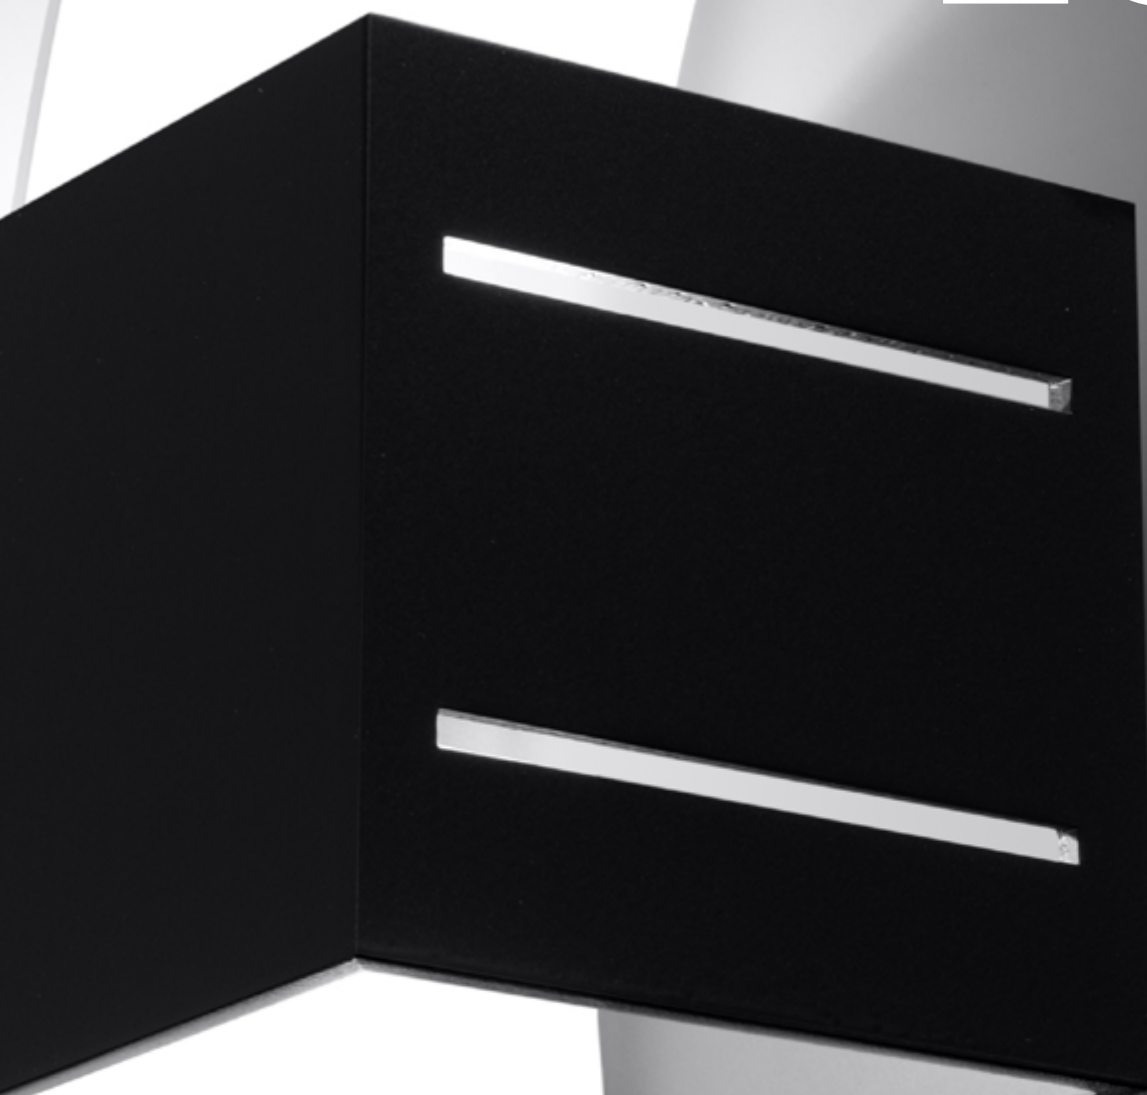

# LORETO

Stylowe kinkiety pochodzące z kolekcji Loreto, zachwycają oszczędnym wzornictwem oraz niesamowitymi, pobudzającymi wyobraźnię efektami optycznymi, powstającymi po włączeniu światła. Kinkiety Loreto dostępne są w różnych opcjach kolorystycznych, co ułatwia dobranie odpowiedniego wariantu do danego pomieszczenia. Zarówno jakość wykonania, jak również wyrafinowany design sprawiają, że lampy zadowolą nawet najbardziej wymagających klientów.

Stylish wall lamps from Loreto collection enchant you with a sleek design and amazing, visually stimulating effects created by switching on the light. Loreto lamps are available in different color options, making it easy to choose the right option for your room. Both the quality of workmanship and refined design will make the lamps satisfy even the most demanding customers.

Kinkiet | wall lamp  
**Loreto** SL.0201

💡 G9, 1 x 40W, 50Hz, 220V  
 🔄 czarny | black  
 📏 aluminium, szkło | aluminium, glass  
 📐 10/30/12 cm

Kinkiet | wall lamp  
**Loreto** SL.0203

💡 G9, 1 x 40W, 50Hz, 220V  
 🔄 biały | white  
 📏 aluminium, szkło | aluminium, glass  
 📐 10/30/12 cm

Kinkiet | wall lamp  
**Loreto** SL.0202

💡 G9, 1 x 40W, 50Hz, 220V  
 🔄 szary | grey  
 📏 aluminium, szkło | aluminium, glass  
 📐 10/30/12 cm