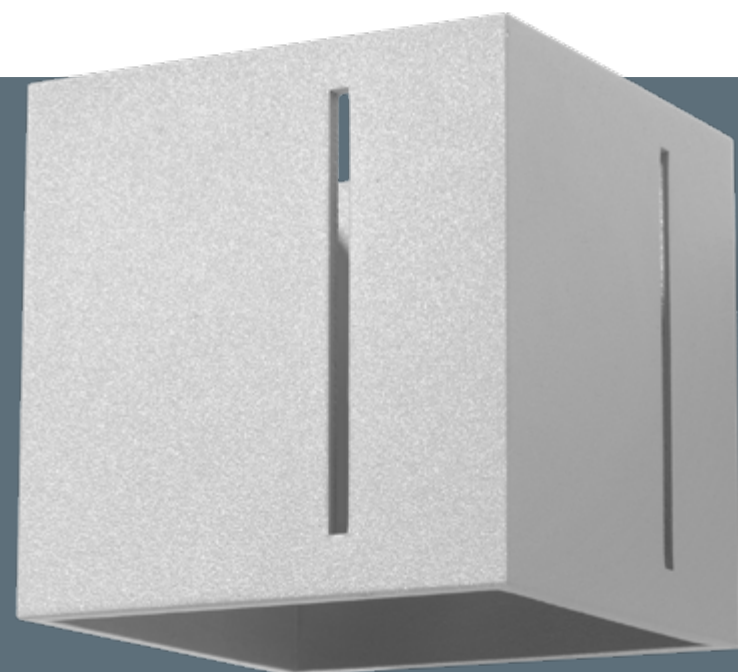

Kinkiet | wall lamp
Pixar SL.0397

- 1 x G9, 40W, 50Hz, 220V
- czarny | black
- aluminium | aluminum
- 12/10/10 cm

Kinkiet | wall lamp
Pixar SL.0395

- 1 x G9, 40W, 50Hz, 220V
- biały | white
- aluminium | aluminum
- 12/10/10 cm

Kinkiet | wall lamp
Pixar SL.0396

- 1 x G9, 40W, 50Hz, 220V
- szary | grey
- aluminium | aluminum
- 12/10/10 cm