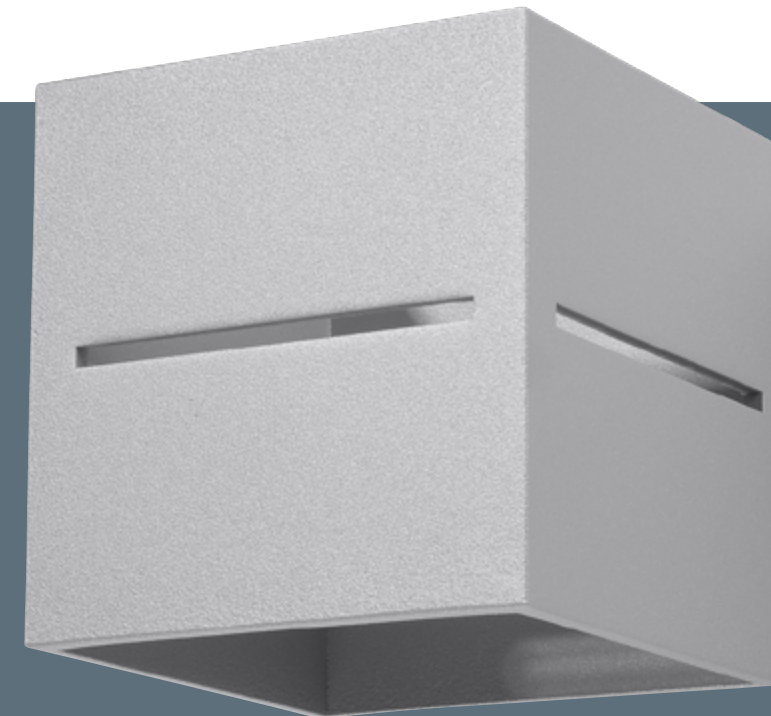

Kinkiet | wall lamp
Lobo SL.0204

- G9, 1 x 40W, 50Hz, 220V
- czarny | black
- aluminium | aluminum
- 10/10/12 cm

Kinkiet | wall lamp
Lobo SL.0206

- G9, 1 x 40W, 50Hz, 220V
- biały | white
- aluminium | aluminum
- 10/10/12 cm

Kinkiet | wall lamp
Lobo SL.0205

- G9, 1 x 40W, 50Hz, 220V
- szary | grey
- aluminium | aluminum
- 10/10/12 cm