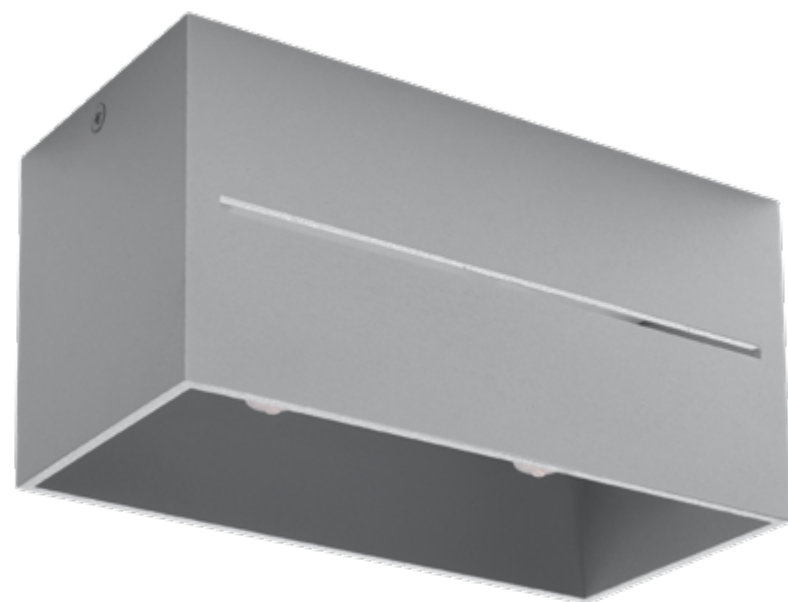

Plafon | ceiling lamp  
**Lobo MAXI** SL.0384

- 💡 2 x G9, 40W, 50Hz, 220V
- ⊗ czarny | black
- 📏 aluminium | aluminum
- 📏 20/10/10 cm

Plafon | ceiling lamp  
**Lobo MAXI** SL.0383

- 💡 2 x G9, 40W, 50Hz, 220V
- ⊗ biały | white
- 📏 aluminium | aluminum
- 📏 20/10/10 cm

Plafon | ceiling lamp  
**Lobo MAXI** SL.0385

- 💡 2 x G9, 40W, 50Hz, 220V
- ⊗ szary | grey
- 📏 aluminium | aluminum
- 📏 20/10/10 cm