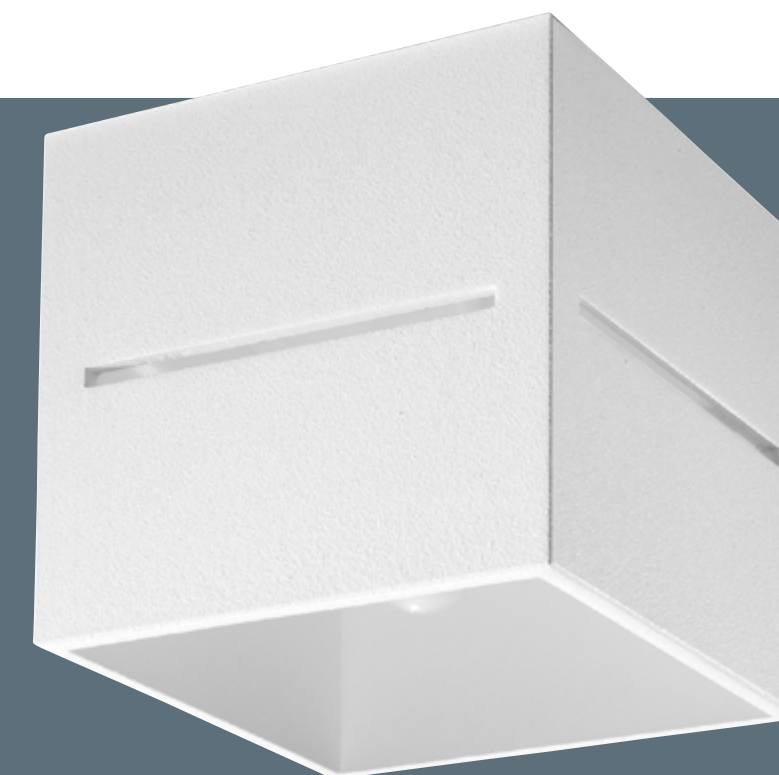

LOBO

Stylowe lampy pochodzące z kolekcji Lobo, zachwycają oszczędnym wzornictwem oraz niesamowitymi, pobudzającymi wyobraźnię efektami optycznymi, powstającymi po włączeniu światła. Klosze wykonane z aluminium są ponadprzeciętnie solidne. Lampy Lobo dostępne są w różnych opcjach kolorystycznych, co ułatwia dobranie odpowiedniego wariantu do danego pomieszczenia. Zarówno jakość wykonania, jak również wyrafinowany design sprawiają, że lampy zadowolą nawet najbardziej wymagających klientów.

Stylish lamps from the Lobo collection impress with a minimalist design and amazing, visually stimulating effects once they are switched on. Aluminum shades are definitely solid-looking. Lobo lamps are available in different color options, which makes it easy to choose the right option for a given room. Both the quality of workmanship and refined design will make these lamps satisfy even the most demanding customers.

Plafon | ceiling lamp
Lobo SL.0207

💡 G9, 1 x 40W, 50Hz, 220V
⊗ czarny | black
🏠 aluminium | aluminum
📏 10/10/10 cm

Plafon | ceiling lamp
Lobo SL.0207

💡 G9, 1 x 40W, 50Hz, 220V
⊗ czarny | black
🏠 aluminium | aluminum
📏 10/10/10 cm

Plafon | ceiling lamp
Lobo SL.0209

💡 G9, 1 x 40W, 50Hz, 220V
⊗ biały | white
🏠 aluminium | aluminum
📏 10/10/10 cm

Plafon | ceiling lamp
Lobo SL.0208

💡 G9, 1 x 40W, 50Hz, 220V
⊗ szary | grey
🏠 aluminium | aluminum
📏 10/10/10 cm