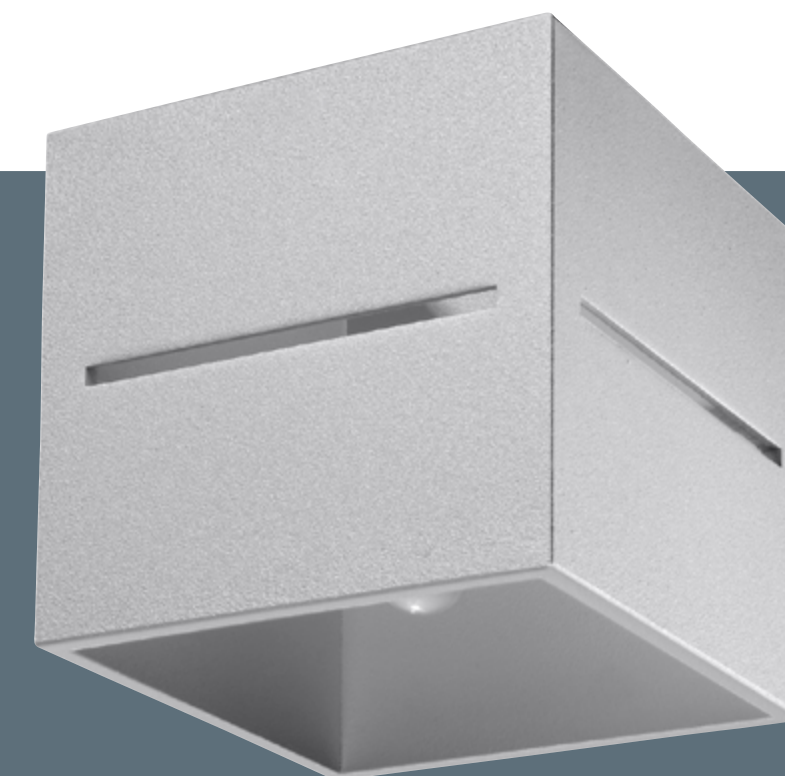

LOBO

Stylowe lampy pochodzące z kolekcji Lobo, zachwycają oszczędnym wzornictwem oraz niesamowitymi, pobudzającymi wyobraźnię efektami optycznymi, powstającymi po włączeniu światła. Klosze wykonane z aluminium są ponadprzeciętnie solidne. Lampy Lobo dostępne są w różnych opcjach kolorystycznych, co ułatwia dobranie odpowiedniego wariantu do danego pomieszczenia. Zarówno jakość wykonania, jak również wyrafinowany design sprawiają, że lampy zadowolą nawet najbardziej wymagających klientów.

Stylish lamps from the Lobo collection impress with a minimalist design and amazing, visually stimulating effects once they are switched on. Aluminum shades are definitely solid-looking. Lobo lamps are available in different color options, which makes it easy to choose the right option for a given room. Both the quality of workmanship and refined design will make these lamps satisfy even the most demanding customers.

Plafon | ceiling lamp
Lobo SL.0207

💡 G9, 1 x 40W, 50Hz, 220V
⊗ czarny | black
🏠 aluminium | aluminum
📏 10/10/10 cm

Plafon | ceiling lamp
Lobo SL.0207

💡 G9, 1 x 40W, 50Hz, 220V
⊗ czarny | black
🏠 aluminium | aluminum
📏 10/10/10 cm

Plafon | ceiling lamp
Lobo SL.0209

💡 G9, 1 x 40W, 50Hz, 220V
⊗ biały | white
🏠 aluminium | aluminum
📏 10/10/10 cm

Plafon | ceiling lamp
Lobo SL.0208

💡 G9, 1 x 40W, 50Hz, 220V
⊗ szary | grey
🏠 aluminium | aluminum
📏 10/10/10 cm