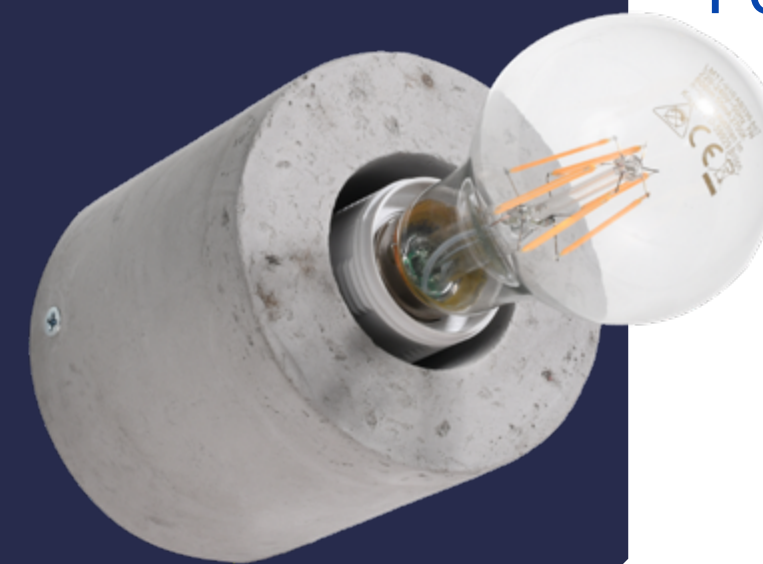

SALGADO

Beton to materiał, który szczególnie kojarzy się z loftami i industrialnymi wnętrzami. Kolekcja lamp, w których dominuje ten surowiec robi fenomenalne wrażenie wizualne. Chłodny design betonowych lamp przypadnie do gustu wytrawnym koneserom.

Concrete is a material that is especially associated with lofts and industrial interiors. The collection of lamps with this material in the main part makes a phenomenal visual impression. Cool design of concrete lamps will appeal to all connoisseurs.

Lampa biurkowa | desktop lamp
Salgado SL.0680

- 1 x E27, 60W, 50 Hz, 220V
- szary | grey
- beton | concrete
- 10/10/10 cm

Pobrano z mamadecor.pl

Kinkiet | wall lamp
Salgado SL.0679

- 1 x E27, 60W, 50 Hz, 220V
- szary | grey
- beton | concrete
- 10/10/10 cm

Plafon | ceiling lamp
Salgado SL.0678

- 1 x E27, 60W, 50 Hz, 220V
- szary | grey
- beton | concrete
- 10/10/10 cm