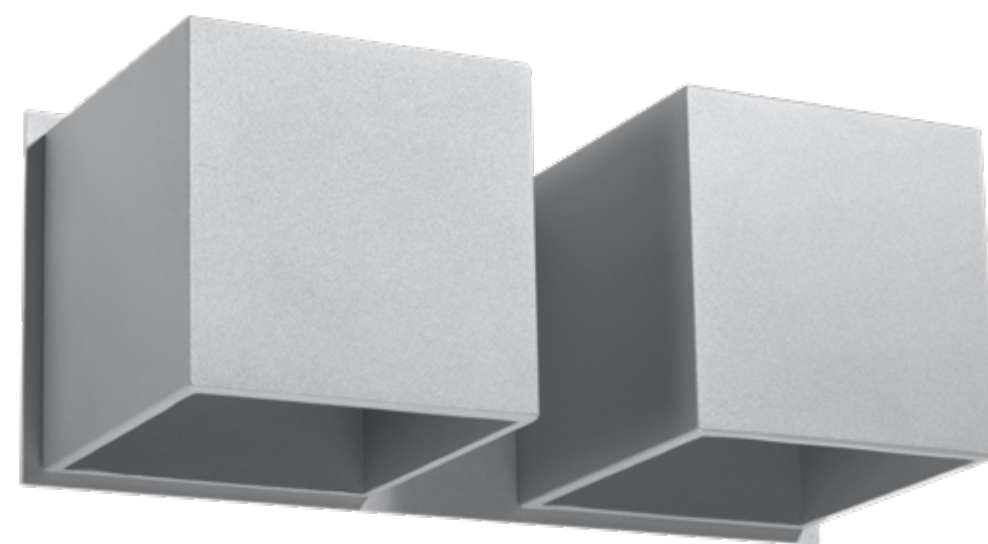

Kinkiet | wall lamp

Quad 2 SL.0657

💡 G9, 2 x 40W, 50Hz, 220V

⊗ czarny | black

📏 aluminium | aluminum

📐 26/12/12 cm

Kinkiet | wall lamp

Quad 2 SL.0656

💡 G9, 2 x 40W, 50Hz, 220V

⊗ biały | white

📏 aluminium | aluminum

📐 26/12/12 cm

Kinkiet | wall lamp

Quad 2 SL.0658

💡 G9, 2 x 40W, 50Hz, 220V

⊗ szary | grey

📏 aluminium | aluminum

📐 26/12/12 cm