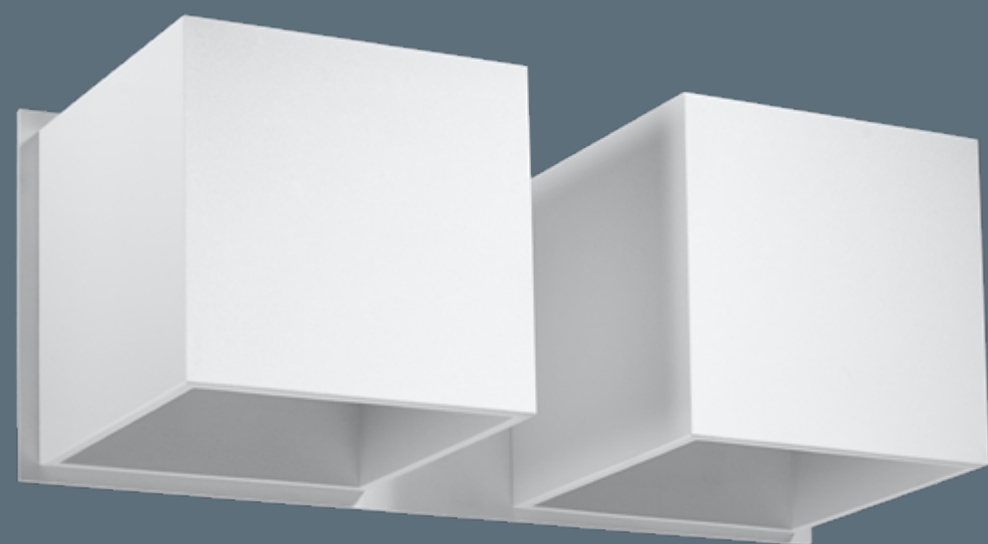

Kinkiet | wall lamp

Quad 2 SL.0657

💡 G9, 2 x 40W, 50Hz, 220V

⊗ czarny | black

📏 aluminium | aluminum

📐 26/12/12 cm

Kinkiet | wall lamp

Quad 2 SL.0656

💡 G9, 2 x 40W, 50Hz, 220V

⊗ biały | white

📏 aluminium | aluminum

📐 26/12/12 cm

Kinkiet | wall lamp

Quad 2 SL.0658

💡 G9, 2 x 40W, 50Hz, 220V

⊗ szary | grey

📏 aluminium | aluminum

📐 26/12/12 cm