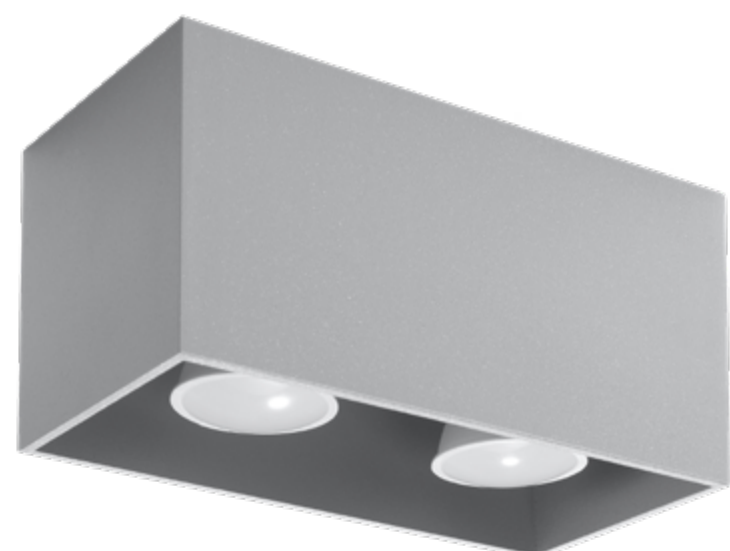

Plafon | ceiling lamp  
**Quad Maxi** SL.0381

- GU-10, 2 x 40W, 50Hz, 220V
- czarny | black
- aluminium | aluminum
- 20/10/10 cm

Plafon | ceiling lamp  
**Quad Maxi** SL.0380

- GU-10, 2 x 40W, 50Hz, 220V
- biały | white
- aluminium | aluminum
- 20/10/10 cm

Plafon | ceiling lamp  
**Quad Maxi** SL.0382

- GU-10, 2 x 40W, 50Hz, 220V
- szary | grey
- aluminium | aluminum
- 20/10/10 cm