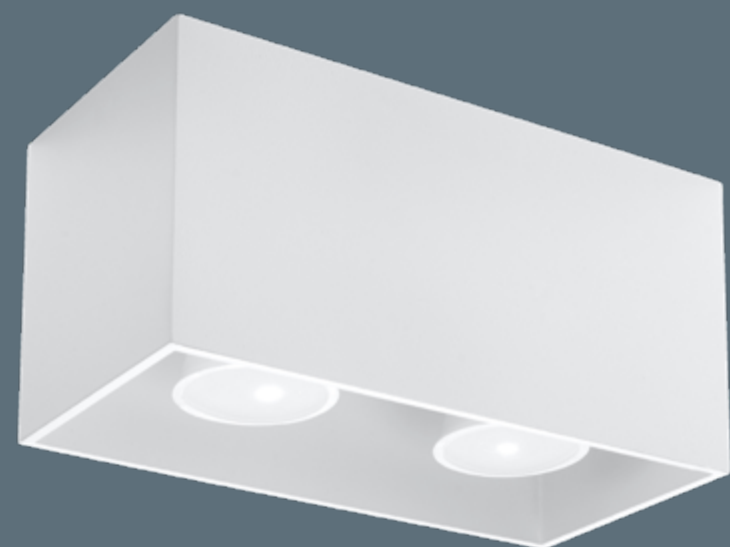

Plafon | ceiling lamp  
**Quad Maxi** SL.0381

- GU-10, 2 x 40W, 50Hz, 220V
- czarny | black
- aluminium | aluminum
- 20/10/10 cm

Plafon | ceiling lamp  
**Quad Maxi** SL.0380

- GU-10, 2 x 40W, 50Hz, 220V
- biały | white
- aluminium | aluminum
- 20/10/10 cm

Plafon | ceiling lamp  
**Quad Maxi** SL.0382

- GU-10, 2 x 40W, 50Hz, 220V
- szary | grey
- aluminium | aluminum
- 20/10/10 cm