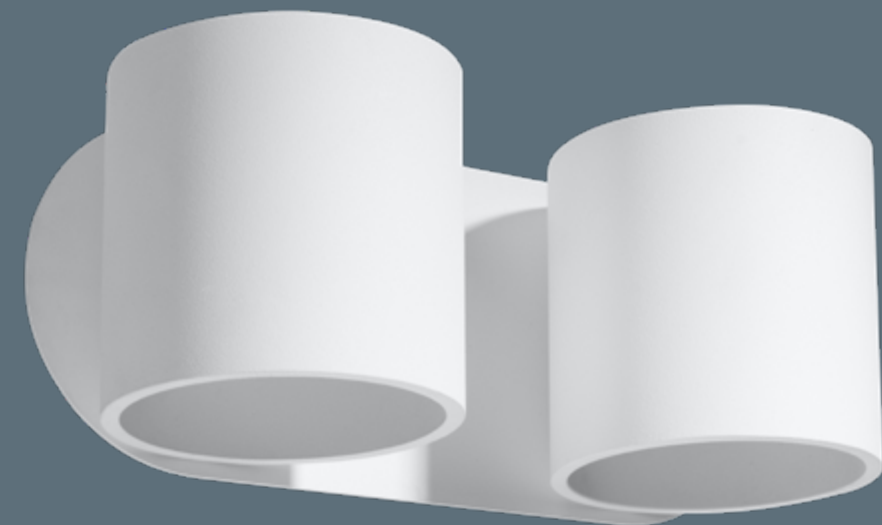

Kinkiet | wall lamp

**Orbis 2** SL.0660

💡 G9, 2 x 40W, 50Hz, 220V

⊗ czarny | black

📏 aluminium

📏 28/12/12 cm

Kinkiet | wall lamp

**Orbis 2** SL.0659

💡 G9, 2 x 40W, 50Hz, 220V

⊗ biały | white

📏 aluminium

📏 28/12/12 cm

Kinkiet | wall lamp

**Orbis 2** SL.0661

💡 G9, 2 x 40W, 50Hz, 220V

⊗ szary | grey

📏 aluminium

📏 28/12/12 cm