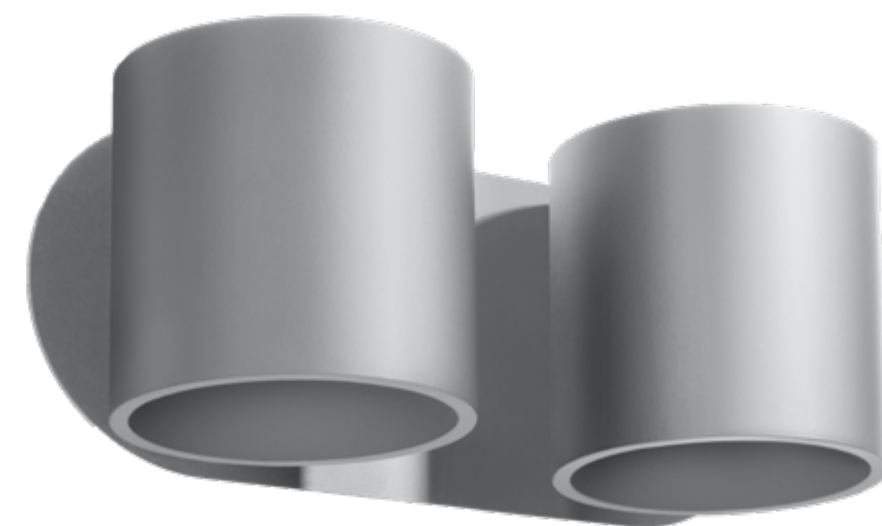

Kinkiet | wall lamp

**Orbis 2** SL.0660

💡 G9, 2 x 40W, 50Hz, 220V

⊗ czarny | black

📏 aluminium

📏 28/12/12 cm

Kinkiet | wall lamp

**Orbis 2** SL.0659

💡 G9, 2 x 40W, 50Hz, 220V

⊗ biały | white

📏 aluminium

📏 28/12/12 cm

Kinkiet | wall lamp

**Orbis 2** SL.0661

💡 G9, 2 x 40W, 50Hz, 220V

⊗ szary | grey

📏 aluminium

📏 28/12/12 cm