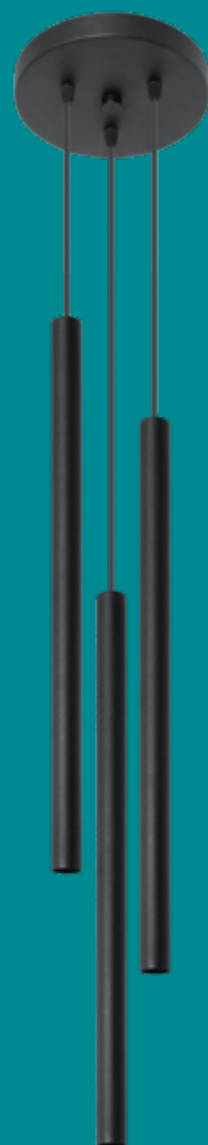

Lampa wisząca
| pendant lamp
Pastelo 1 SL.0469

- 1 x G9, 40W, 50Hz, 220V
- czarny | black
- stal | steel
- 8/8/max. 100 cm

Lampa wisząca
| pendant lamp
Pastelo 3L SL.0470

- 3 x G9, 40W, 50Hz, 220V
- czarny | black
- stal | steel
- 8/30/max. 100 cm

Lampa wisząca
| pendant lamp
Pastelo 3P SL.0471

- 3 x G9, 40W, 50Hz, 220V
- czarny | black
- stal | steel
- 20/20/max. 100 cm

Lampa wisząca
| pendant lamp
Pastelo 5 SL.0472

- 5 x G9, 40W, 50Hz, 220V
- czarny | black
- stal | steel
- 8/45/max. 100 cm