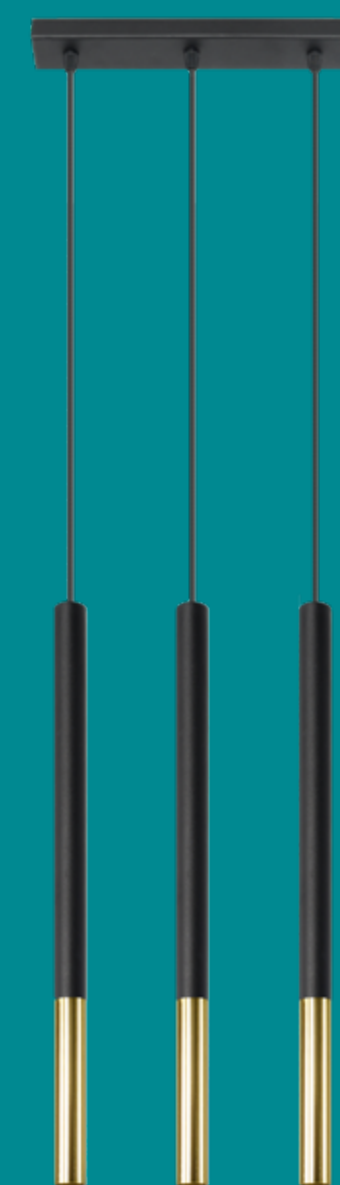

Lampa wisząca | pending lamp
Mozaica 1 SL.0891

-  G9, 1 x 40W, 50Hz, 220V, IP20
-  czarny/złoty | black/gold
-  stal | steel
-  8/8/110 cm

Lampa wisząca | pending lamp
Mozaica 3L SL.0892

-  G9, 3 x 40W, 50Hz, 220V, IP20
-  czarny/złoty | black/gold
-  stal | steel
-  30/8/110 cm

Lampa wisząca | pending lamp
Mozaica 3P SL.0893

-  G9, 3 x 40W, 50Hz, 220V, IP20
-  czarny/złoty | black/gold
-  stal | steel
-  20/20/110 cm