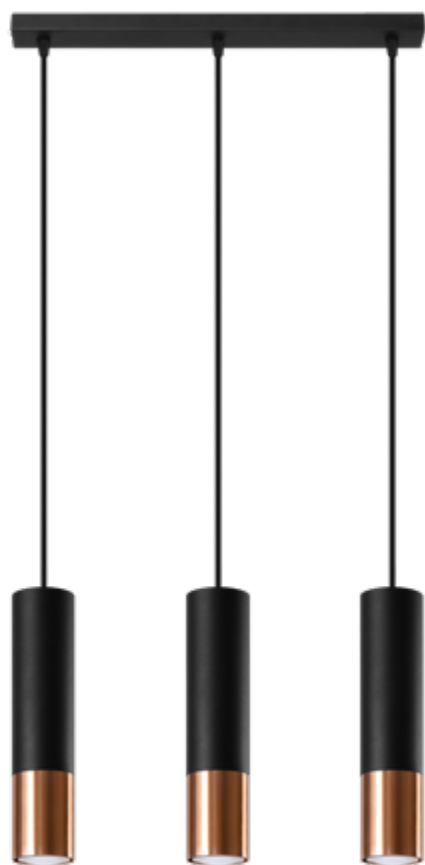

Plafon
| Ceiling lamp
Loopez SL.0945

- GU10, 1 x 40W, 50Hz, 220V, IP2
- czarny/miedź | black/copper
- stal | steel
- 6/6/30 cm

Lampa wisząca
| pending lamp
Loopez 1 SL.0946

- GU10, 1 x 40W, 50Hz, 220V, IP2
- czarny/miedź | black/copper
- stal | steel
- 8/8/129 cm

Lampa wisząca
| pending lamp
Loopez 2 SL.0947

- GU10, 2 x 40W, 50Hz, 220V, IP2
- czarny/miedź | black/copper
- stal | steel
- 30/8/129 cm

Lampa wisząca
| pending lamp
Loopez 3L SL.0948

- GU10, 3 x 40W, 50Hz, 220V, IP2
- czarny/miedź | black/copper
- stal | steel
- 45/8/129 cm

Lampa wisząca
| pending lamp
Loopez 3P SL.0949

- GU10, 3 x 40W, 50Hz, 220V, IP2
- czarny/miedź | black/copper
- stal | steel
- 20/20/129 cm

Kinkiet
| wall lamp
Loopez SL.0944

- GU10, 2 x 40W, 50Hz, 220V, IP2
- czarny/miedź | black/copper
- stal | steel
- 6/8/30 cm