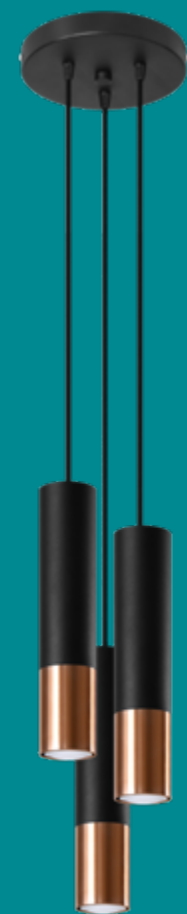

Plafon
| Ceiling lamp
Loopez SL.0945

- GU10, 1 x 40W, 50Hz, 220V, IP2
- czarny/miedź | black/copper
- stal | steel
- 6/6/30 cm

Lampa wisząca
| pending lamp
Loopez 1 SL.0946

- GU10, 1 x 40W, 50Hz, 220V, IP2
- czarny/miedź | black/copper
- stal | steel
- 8/8/129 cm

Lampa wisząca
| pending lamp
Loopez 2 SL.0947

- GU10, 2 x 40W, 50Hz, 220V, IP2
- czarny/miedź | black/copper
- stal | steel
- 30/8/129 cm

Lampa wisząca
| pending lamp
Loopez 3L SL.0948

- GU10, 3 x 40W, 50Hz, 220V, IP2
- czarny/miedź | black/copper
- stal | steel
- 45/8/129 cm

Lampa wisząca
| pending lamp
Loopez 3P SL.0949

- GU10, 3 x 40W, 50Hz, 220V, IP2
- czarny/miedź | black/copper
- stal | steel
- 20/20/129 cm

Kinkiet
| wall lamp
Loopez SL.0944

- GU10, 2 x 40W, 50Hz, 220V, IP2
- czarny/miedź | black/copper
- stal | steel
- 6/8/30 cm