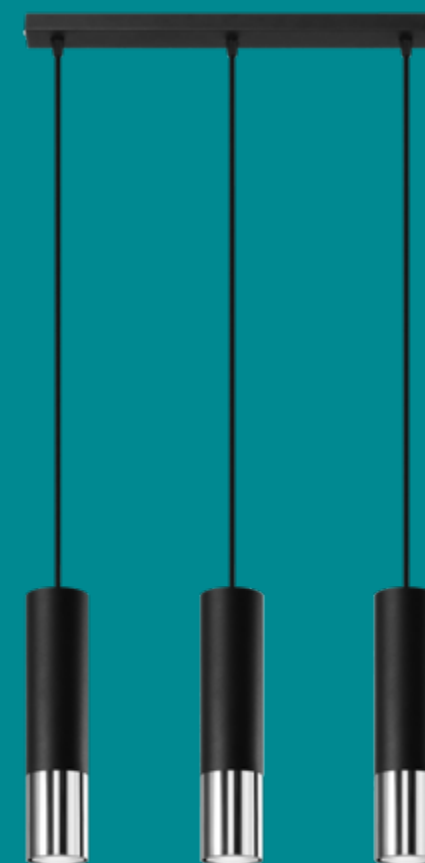

LOOPEZ

Mniej znaczy więcej, a kolekcja LOOPEZ jest tego najlepszym dowodem. Tu klasyczna elegancja spotyka się z nowoczesnym minimalizmem. Matowa czerni kontrastuje z połyskiem chromu, miedzi lub złota. Jak najlepsza biżuteria, lampy LOOPEZ podkreślają piękno Twojego domu, rzucając światło dokładnie tam, gdzie trzeba.

Less is more, and our LOOPEZ collection is the best proof. Here classic elegance meets modern minimalism. Matte black stands in contrast to the shine of chrome, copper, or gold. Like the finest jewellery, our LOOPEZ lamps enhance the beauty of your home, casting light exactly where it is needed.

Plafon
| Ceiling lamp
Loopez SL.0939

- 💡 GU10, 1 x 40W, 50Hz, 220V, IP2
- ⊗ czarny/chrom | black/chrome
- 🏗️ stal | steel
- 📏 6/6/30 cm

Lampa wisząca
| pending lamp
Loopez 1 SL.0940

- 💡 GU10, 1 x 40W, 50Hz, 220V, IP2
- ⊗ czarny/chrom | black/chrome
- 🏗️ stal | steel
- 📏 8/8/129 cm

Lampa wisząca
| pending lamp
Loopez 2 SL.0941

- 💡 GU10, 2 x 40W, 50Hz, 220V, IP2
- ⊗ czarny/chrom | black/chrome
- 🏗️ stal | steel
- 📏 30/8/129 cm

Lampa wisząca
| pending lamp
Loopez 3L SL.0942

- 💡 GU10, 3 x 40W, 50Hz, 220V, IP2
- ⊗ czarny/chrom | black/chrome
- 🏗️ stal | steel
- 📏 45/8/129 cm