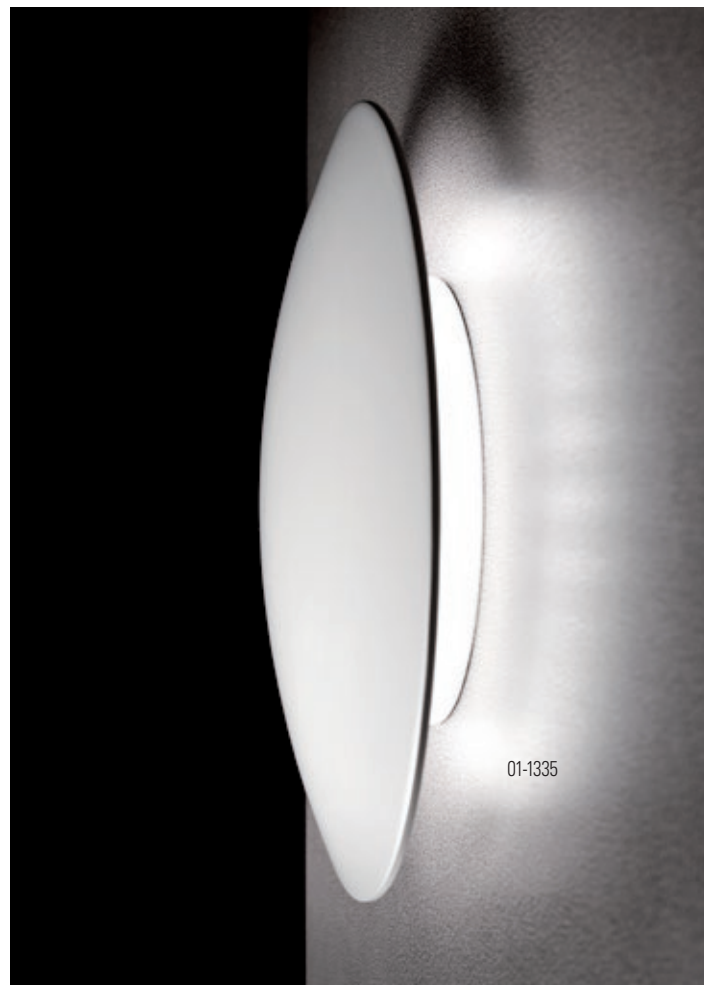

# Umбра

Wall lamp for indoor equipped with SMD LEDs, with indirect light dispersion. Die cast aluminium body electrostatically painted in mat white or mat black, satin acrylic diffuser.

Aplice pentru interior echipate cu LED-uri SMD, cu dispersie indirectă a luminii. Corp din aluminiu turnat sub presiune, vopsit în câmp electrostatic culoare alb mat sau negru mat, dispersor din acril satinat.

Applique per interni, equipaggiata con LED SMD, ad emissione luminosa indiretta. Corpo in pressofusione di alluminio, verniciato a polveri bianco opaco o nero opaco, diffusore in acrilico satinato.

Бра для интерьера оснащенные светодиодами SMD, с отраженным распределением света. Корпус из алюминия литого под давлением и окрашенного в электростатическом поле в белый матовый или черный матовый цвет, рассеиватель из сатинового акрила.

Beltéri falikarok, SMD LED-el szerelve, indirekt fényszórású. Elektrosztatikus mezőben festett matt fehér vagy matt fekete színű, nyomás alatt öntött alumínium szerkezet, szatin akril diszperzór.

Интериорен аплик, оборудван с SMD LEDs, с индиректно разпръскване на светлината. Тяло от лят алюминий, електростично боядисано в мат бял или мат черен цвят, сатен бял акрил разсейвател.

Nástenné interiérové svietidlo vybavené LED SMD diódami, s nepriamym rozptylom svetla. Kovová konštrukcia z hliníka, lakovaná v matnej bielej alebo matnej čiernej farbe, saténový akrylový difúzor.