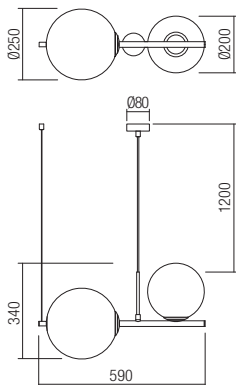

## Technical info

art. 01-1633

Lampholder	E27
Power	2 x max. 42W
Input	230V, 50Hz

CE IP20

art. 01-1634

Lampholder	E14
Power	3 x max. 28W
Input	230V, 50Hz

CE IP20

art. 01-1635

Lampholder	E14
Power	5 x max. 28W
Input	230V, 50Hz

CE IP20

01-1632

art. 01-1631

Lampholder	E14
Power	1 x max. 28W
Input	230V, 50Hz

CE  $\oplus$  IP20

art. 01-1632

Lampholder	E14 + G9
Power	1 +1 x max. 28W
Input	230V, 50Hz