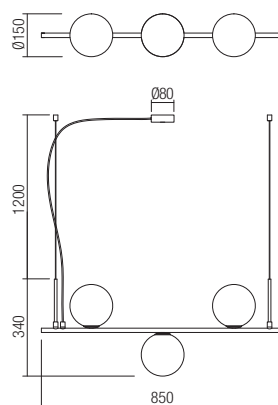

## Technical info

art. 01-1633

Lampholder	E27
Power	2 x max. 42W
Input	230V, 50Hz

CE IP20

art. 01-1634

Lampholder	E14
Power	3 x max. 28W
Input	230V, 50Hz

CE IP20

art. 01-1635

Lampholder	E14
Power	5 x max. 28W
Input	230V, 50Hz

CE IP20

01-1632

art. 01-1631

Lampholder	E14
Power	1 x max. 28W
Input	230V, 50Hz

CE  $\oplus$  IP20

art. 01-1632

Lampholder	E14 + G9
Power	1 +1 x max. 28W
Input	230V, 50Hz