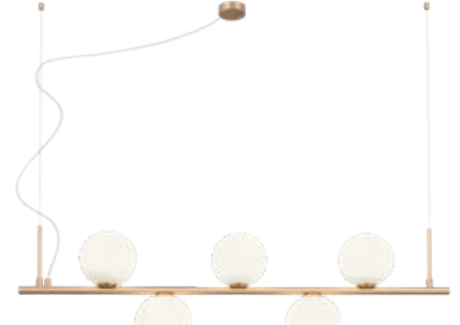

art. 01-1635