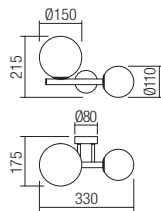

## Technical info

art. 01-1633

Lampholder	E27
Power	2 x max. 42W
Input	230V, 50Hz

CE IP20

art. 01-1634

Lampholder	E14
Power	3 x max. 28W
Input	230V, 50Hz

CE IP20

art. 01-1635

Lampholder	E14
Power	5 x max. 28W
Input	230V, 50Hz

CE IP20

01-1632

art. 01-1631

Lampholder	E14
Power	1 x max. 28W
Input	230V, 50Hz

CE  $\oplus$  IP20

art. 01-1632

Lampholder	E14 + G9
Power	1 +1 x max. 28W
Input	230V, 50Hz