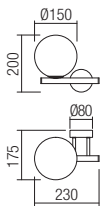

## Technical info

art. 01-1633

Lampholder	E27
Power	2 x max. 42W
Input	230V, 50Hz

CE IP20

art. 01-1634

Lampholder	E14
Power	3 x max. 28W
Input	230V, 50Hz

CE IP20

art. 01-1635

Lampholder	E14
Power	5 x max. 28W
Input	230V, 50Hz

CE IP20

01-1632

art. 01-1631

Lampholder	E14
Power	1 x max. 28W
Input	230V, 50Hz

CE  $\oplus$  IP20

art. 01-1632

Lampholder	E14 + G9
Power	1 +1 x max. 28W
Input	230V, 50Hz