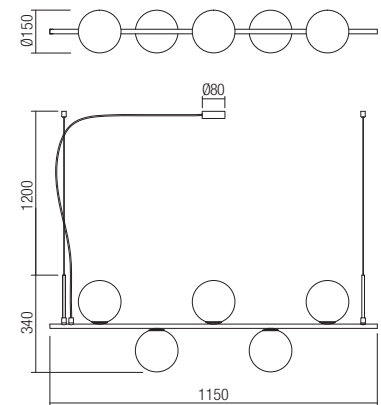

## Technical info

art. 01-1633

Lampholder	E27
Power	2 x max. 42W
Input	230V, 50Hz

CE IP20

art. 01-1634

Lampholder	E14
Power	3 x max. 28W
Input	230V, 50Hz

CE IP20

art. 01-1635

Lampholder	E14
Power	5 x max. 28W
Input	230V, 50Hz

CE IP20

01-1632

art. 01-1631

Lampholder	E14
Power	1 x max. 28W
Input	230V, 50Hz

CE  $\oplus$  IP20

art. 01-1632

Lampholder	E14 + G9
Power	1 +1 x max. 28W
Input	230V, 50Hz