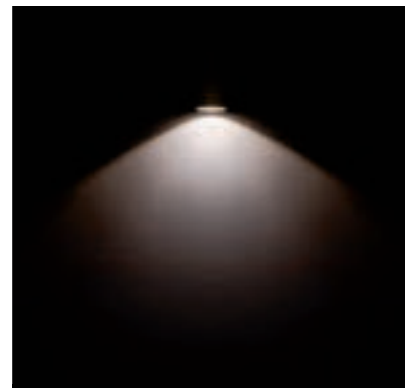

Eta

Series of light fixtures for exterior equipped with COB LEDs, direct or direct/indirect light diffusion.

Die cast aluminium housing electrostatically painted in dark grey or dark brown, transparent tempered glass diffusers.

Serie de corpuri de iluminat pentru exterior echipate cu LED-uri COB, emisie luminoasă directă sau directă/indirectă.

Structură din aluminiu turnat sub presiune vopsit în câmp electrostatic culoare gri închis sau maro închis, dispersoare din sticlă temperată transparentă.

Серия светильников для наружного освещения, оснащенных светодиодами COB, излучение света прямое или прямое/отраженное, корпус из алюминия литого под давлением, окрашен в электростатическом поле в темно серый или темно коричневый цвет, рассеиватель из прозрачного, закаленного стекла.

Kültéri lámpatestek, COB LED-el szerelve direkt vagy direkt/indirekt fényezésű.

Nyomás alatt öntött alumínium, elektrosztatikus mezőben festett sötét szürke vagy sötét barna színű lámpatest, áttetsző üveg diszperzór.