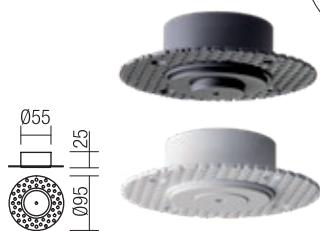

Trimless canopy

art. CT1 MWH Sand White
art. CT1 MBK Sand Black

Metal accessories painted in sand white or sand black for installing the suspensions in trimless version. Maximum diameter of cable access hole 4,5 mm.

Accesorii din metal vopsite alb mat sau negru mat, pentru montajul trimless al suspensiilor. Diametrul maxim al găurii de ieșire a cablului 4,5 mm.

Accessori in metallo verniciato bianco opaco o nero opaco per montaggio delle sospensioni a filo muro (trimless). Diametro massimo del foro di uscita del cavo elettrico 4,5 mm.

art. 01-1832 Sand White
art. 01-1833 Sand Coffee
art. 01-1834 Sand Black
art. 01-2358 Rose Gold
art. 01-2357 Brush Brass

Led type	SMD LED 5050 BRIDGELUX 1 pc x 4,5W
Power	4,5W
Input	220V-240V, 50/60Hz
Color temperature	3000K
Lumen source	459 lm
Lumen system	270 lm
Optic	38°
CRI	90
Not dimmable	☒

CE IP20