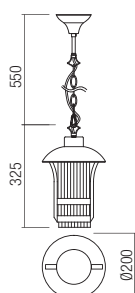

Kültéri lámpa testek, sötét barna fémszerkezet, bordázott üveg diszperzór.

Екстериорни осветителни тела, изработени от метално тяло в тъмно кафяв цвят, със стъклен разсейвател с декоративни ивици.

Séria exteriérových svietidiel, kovová konštrukcia je v tmavohnedej farbe, sklenený difúzor s dekoratívnymi vzduchovými pruhmi.

SUSPENSION • SUSPENSIE

Type	Code	Power	Socket	Input voltage	Input frequency
	9575	1 x max. 42W	E27	230V	50Hz

Dimension

Photometry

BOLLARD • STÄLPIŞOR

Type	Code	Power	Socket	Input voltage	Input frequency
	9576	1 x max. 42W	E27	230V	50Hz

Dimension

Photometry

Norge

399

WALL LAMP • APLICĂ

Type	Code	Power	Socket	Input voltage	Input frequency
	9574	1 x max. 42W	E27	230V	50Hz

Dimension

Photometry