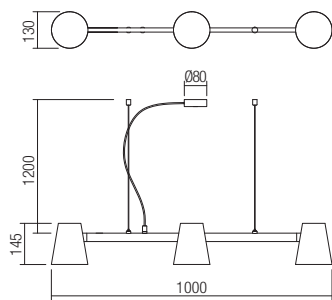

Technical info

art. 01-1552 Mat White
art. 01-1553 Mat Black

art. 01-1558 Mat White
art. 01-1559 Mat Black

01-1552

Lampholder	E14
Power	1 x max. 28W
Input	230V, 50Hz

CE IP20

Lampholder	E27
Power	1 x max. 42W
Input	230V, 50Hz

CE IP20

art. 01-1554 Mat White
art. 01-1555 Mat Black

Lampholder E27
Power 3 x max. 42W
Input 230V, 50Hz

CE IP20

art. 01-1556 Mat White
art. 01-1557 Mat Black

Lampholder E27
Power 1 x max. 42W
Input 230V, 50Hz