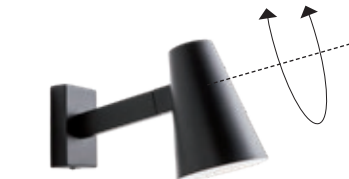

Mingo

Series of orientable lamps for indoor, metal structure painted in mat white or mat black, diffusers in metal painted in mat white or in mat black in exterior and mat white in interior.

Serie de corpuri de iluminat orientabile pentru interior, structură din metal vopsit alb mat sau negru mat, dispersoare din metal vopsit alb mat sau negru mat la exterior și alb mat la interior.

Serie di apparecchi orientabili per interni, struttura in metallo verniciato bianco opaco o nero opaco, diffusori in metallo verniciato bianco opaco o nero opaco all'esterno e bianco opaco all'interno.

Серия ориентируемых светильников для интерьера, структура из металла окрашенного в белый матовый или черный матовый цвет, рассеиватель из металла окрашенного в черный матовый или белый матовый цвет снаружи и белый матовый внутри.

Beltéri mozgatható lámpa testek, matt fehér vagy matt fekete fémszerkezet, kívül matt fehérre vagy matt feketére, belül matt fehérre festett fém diszperzór.

Серия интерьерни насочващи осветители, корпус от стомана в бял или черен мат, дифузер от стомана в бял или черен мат отвън и бял мат отвътре.

Séria nastaviteľných svietidiel pre interiér, konštrukcia z kovu lakovaná v matnej bielej alebo matnej čiernej farbe, difúzor z kovu v matnej bielej alebo v matnej čiernej zvonka a matnej bielej zvnútra.

Technical info