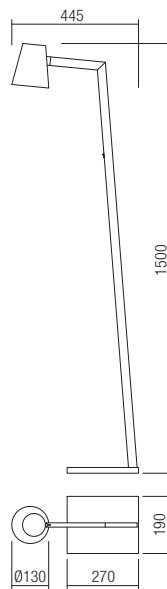

Technical info

art. 01-1552 Mat White
art. 01-1553 Mat Black

art. 01-1558 Mat White
art. 01-1559 Mat Black

01-1552

Lampholder	E14
Power	1 x max. 28W
Input	230V, 50Hz

CE IP20

Lampholder	E27
Power	1 x max. 42W
Input	230V, 50Hz

CE IP20

art. 01-1554 Mat White
art. 01-1555 Mat Black

Lampholder E27
Power 3 x max. 42W
Input 230V, 50Hz

CE IP20

art. 01-1556 Mat White
art. 01-1557 Mat Black

Lampholder E27
Power 1 x max. 42W
Input 230V, 50Hz