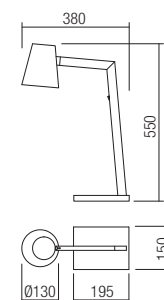

Technical info

art. 01-1552 Mat White
art. 01-1553 Mat Black

art. 01-1558 Mat White
art. 01-1559 Mat Black

01-1552

Lampholder	E14
Power	1 x max. 28W
Input	230V, 50Hz

CE IP20

Lampholder	E27
Power	1 x max. 42W
Input	230V, 50Hz