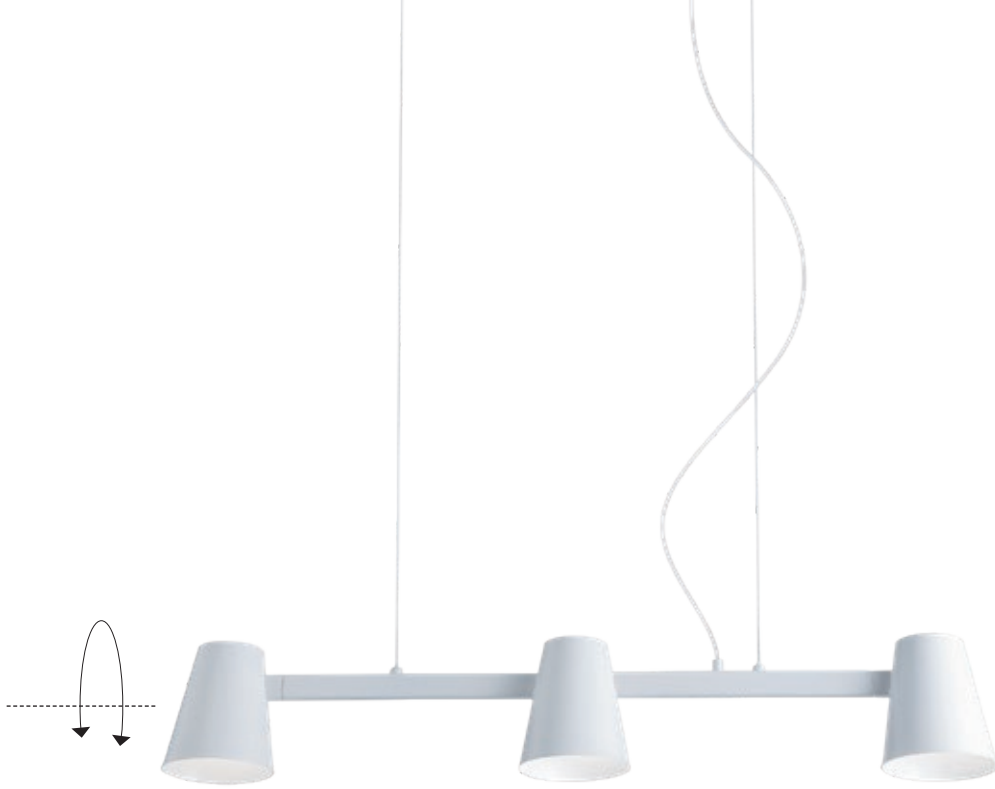

art. 01-1554 Mat White
art. 01-1555 Mat Black

Lampholder E27
Power 3 x max. 42W
Input 230V, 50Hz

CE IP20

art. 01-1556 Mat White
art. 01-1557 Mat Black

Lampholder E27
Power 1 x max. 42W
Input 230V, 50Hz

CE IP20