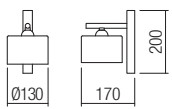

01-1548

Technical info

01-1549

01-1551

art. 01-1548 Mat White
art. 01-1549 Mat Black

art. 01-1550 Mat White
art. 01-1551 Mat Black

Lampholder E27
Power 1 x max. 42W
Input 230V, 50Hz

CE IP20