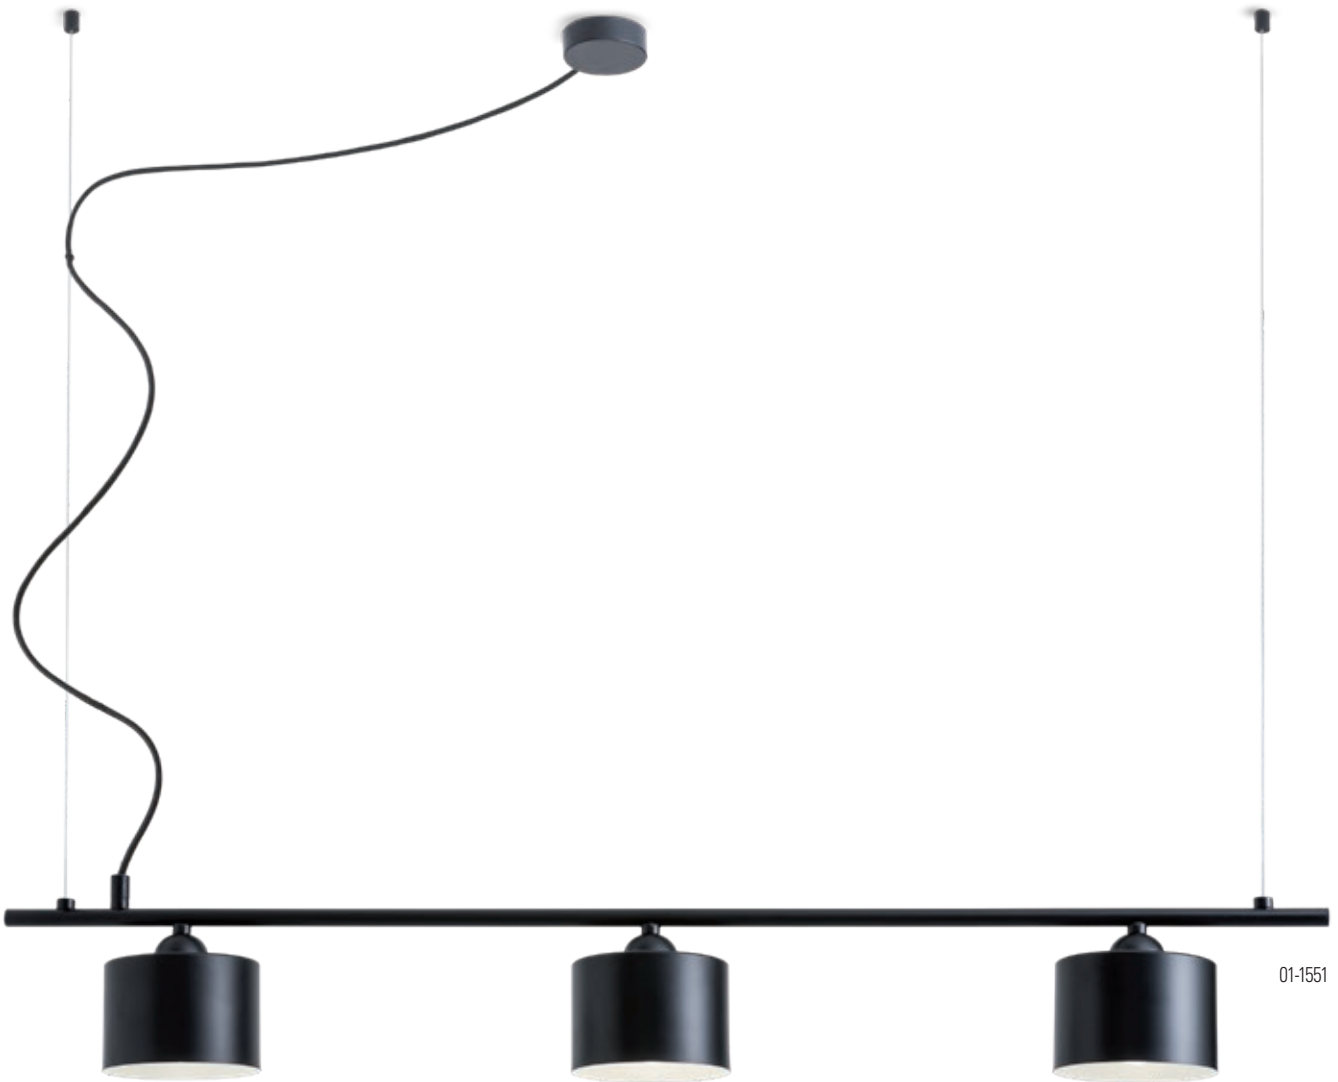

01-1549

01-1551

art. 01-1548 Mat White
art. 01-1549 Mat Black

art. 01-1550 Mat White
art. 01-1551 Mat Black