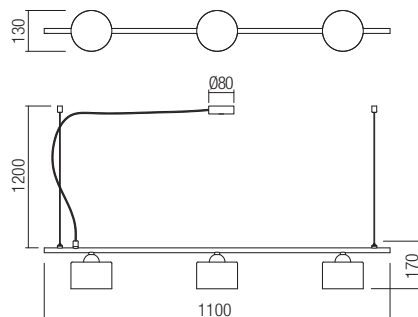

01-1548

Technical info

01-1549

01-1551

art. 01-1548 Mat White
art. 01-1549 Mat Black

art. 01-1550 Mat White
art. 01-1551 Mat Black

Lampholder E27
Power 1 x max. 42W
Input 230V, 50Hz

CE IP20