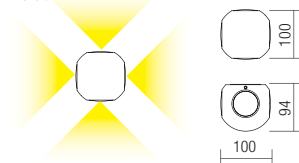

WALL LAMP • APLICĂ

Type	Code	Finish				
	9169	DG				
LED type	Input voltage	Power	Luminous Flux Source/system	CCT	Optics	CRI
POWER LED CREE, 4 pcs	220-240V	4 x 2W	640/350 lm	● 2900-3100K	4x92°	82

Dimension