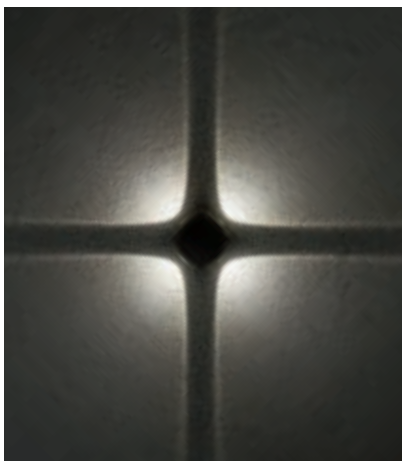

Aplică pentru exterior echipată cu POWER LED, corp din aluminiu turnat sub presiune vopsit în câmp electrostatic gri închis. Este dotată cu 4 lentile care emit 4 fascicole de lumină razante cu un unghi de 92°. Driver integrat.

Applique per esterni, equipaggiata con POWER LED, corpo in pressofusione di alluminio verniciato a polveri grigio scuro, dotata con 4 lenti qualle emette 4 fasci di luce radente con angolo di 92°. Driver integrato.

Бра для наружного освещения, оборудован индикатором питания, корпус из алюминия литого под давлением, окрашенного в электростатическом поле в темно серый цвет. Оснащено четырьмя линзами излучающими четыре луча с углом 92°. Встроенный блок питания.

Kültéri falilámpa, POWER LED-del felszerelve, elektrosztatikus térben sötétszürkére festett, nyomás alatt öntött alumínium lámpatesttel. 4 lencsét tartalmaz, melyek 4 db. 92°-os fénysugarat bocsátanak ki. Beépített vezérlővel felszerelve.

Ектериорен аплик, оборудван с POWER светодиоди, корпус от алуминий, лят под налягане, электростатично боядисан в тъмно сиво, снабден с 4 лещи, които пропускат дифузна светлина с ъгъл на разпределение от 92°. Вграден драйвер.

Vonkajšie nástenné svietidlo vybavené POWER LED, hliníková zliatina elektrostaticky maľovaná v tmavo šedej farbe, disponuje 4 šošovkami ktoré emitujú 4 lúče po uhlom 92°. Integrovaný napájač.