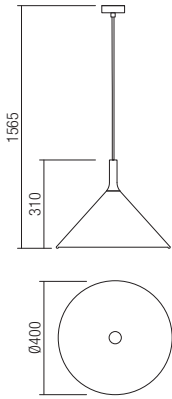

Technical info

- art. 01-1608 Sand beige
- art. 01-1609 Sand coffee
- art. 01-1610 Gun metal