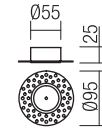

Trimless canopy

art. CT1 MWH Sand White
art. CT1 MBK Sand Black

Metal accessories painted in sand white or sand black for installing the suspensions in trimless version.
Maximum diameter of cable access hole 4,5 mm.

Accesorii din metal vopsit alb mat sau negru mat, pentru montajul trimless al suspensiilor.
Diametrul maxim al găurii de ieșire a cablului 4,5 mm.

Accessori in metallo verniciato bianco opaco o nero opaco per montaggio delle sospensioni a filo muro (trimless).
Diametro massimo del foro di uscita del cavo elettrico 4,5 mm.