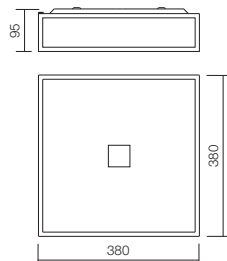

Lampholder E27
Power 1x max. 52W
Input 230V, 50Hz

CE IP44

Led type SMD LED 2835 60 pcs x 0.2W
Power 13W
Input 220-240V, 50/60Hz

Color temperature 3000K
Lumen source 1586 lm
Lumen system 833 lm
CRI 85

Not dimmable

CE IP44