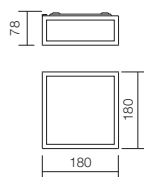

Ego

Light fittings for interior protected against humidity, equipped with E14 /E27 bulbs or SMD LEDs, chromed metal structure with white screen printed glass diffusers.

Corpuri de iluminat pentru interior cu grad de protecție la umiditate, echipate cu becuri E14/E27 sau cu LED-uri SMD, structură din metal cromat cu dispersoare din sticlă serigrafată albă.

Apparecchi per interni con grado di protezione contro l'umidità, equipaggiate con lampadine E14/E27 o LED SMD, struttura in metallo cromato e diffusori in vetro serigrafato bianco.

Светильники для интерьера с защитой от влаги, оснащенные цоколем E14/E27 или светодиодами SMD, структура из хромированного металла с рассеивателями из белого сериграфированного стекла.

Beltéri világítótestek, fokozott nedvességvédelemmel ellátva, E14/E27-es vagy SMD LED-ekkel felszerelve, krómozott fém szerkezettel, fehér szitanyomásos üveg diszperzörökkel.

Интериорни осветителни тела, защитени от влага, оборудвани с E14/E27 крушки или SMD светодиоди, хромирана метална конструкция с бели стъкленни дифузори.

Interiérové svietidlá, s ochranou proti vlhkosti, vybavené pre žiarovky na závit E14/E27 alebo LED SMD diódami, chrómová kovová konštrukcia s bielymi sklenenými difúzormi.