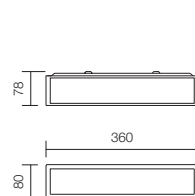

Lampholder E27
Power 1x max. 52W
Input 230V, 50Hz

CE IP44

Led type SMD LED 2835 60 pcs x 0.2W
Power 13W
Input 220-240V, 50/60Hz

Color temperature 3000K
Lumen source 1586 lm
Lumen system 833 lm
CRI 85

Not dimmable

CE IP44