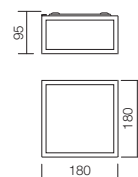

Ego

Light fittings for interior protected against humidity, equipped with E14 /E27 bulbs or SMD LEDs, chromed metal structure with white screen printed glass diffusers.

Corpuri de iluminat pentru interior cu grad de protecție la umiditate, echipate cu becuri E14/E27 sau cu LED-uri SMD, structură din metal cromat cu dispersoare din sticlă serigrafată albă.

Apparecchi per interni con grado di protezione contro l'umidità, equipaggiate con lampadine E14/E27 o LED SMD, struttura in metallo cromato e diffusori in vetro serigrafato bianco.

Светильники для интерьера с защитой от влаги, оснащенные цоколем E14/E27 или светодиодами SMD, структура из хромированного металла с рассеивателями из белого сериграфированного стекла.

Beltéri világítótestek, fokozott nedvességvédelemmel ellátva, E14/E27-es vagy SMD LED-ekkel felszerelve, krómozott fém szerkezettel, fehér szitanyomásos üveg diszperzörökkel.

Интериорни осветителни тела, защитени от влага, оборудвани с E14/E27 крушки или SMD светодиоди, хромирана метална конструкция с бели стъкленни дифузори.

Interiérové svietidlá, s ochranou proti vlhkosti, vybavené pre žiarovky na závit E14/E27 alebo LED SMD diódami, chrómová kovová konštrukcia s bielymi sklenenými difúzormi.