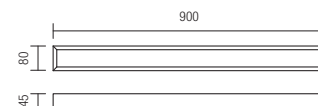

art 01-1131

Led type	LED SMD 2835 56 pcs x 0,5W
Power	24W
Input	220-240V, 50/60Hz
Color temperature	3000K
Lumen source	2640 lm
Lumen system	1100 lm
CRI	85
Not dimmable	

CE