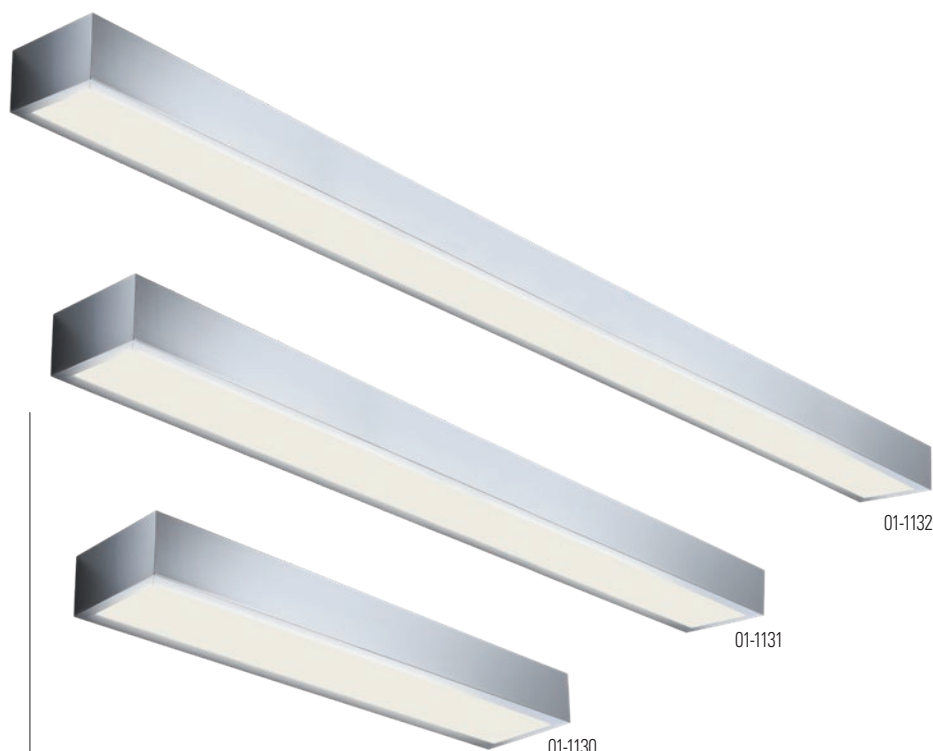

Aplice pentru interior protejate la umiditate, cu dispersie directă/indirectă a luminii, echipate cu LED-uri SMD, structură din metal cromat cu două dispersoare: unul din sticlă serigrafată (în partea de sus) și celălalt din policarbonat satinat.

Applique per interni protette contro l'umidità, ad emissione luminosa diretta/indiretta, equipaggiate con LED SMD, struttura in metallo cromato con due diffusori: in vetro serigrafato (per la parte superiore) e in policarbonato satinato.

Бра для интерьеров с защитой от влаги, свечение прямое и отраженное, оснащено светодиодами SMD, структура из хромированного металла с двумя рассеивателями: верхний из сериграфированного стекла и второй из сатинированного поликарбоната.

IP védelemmel ellátott eltéri világítótestek, direkt vagy direkt/indirekt fényszórással, SMD LED-el ellátva.
Krom fém szerkezet két diszperzórral ellátva: a fenti egy szitázott üveg, a másik szatin polikarbonát.

Интериорни аплици, защитени от влага, с пряко/непряко разсейване на светлината, оборудвани с SMD LED-ове, структура от хромиран метал с два разсейвателя: един от сериграфирано стъкло (в горната част) и друг от гланцов поликарбонат.

Interiérové vode odolné svietidlá s priamym/nepriamym svetelným tokom, vybavené LED SMD, chrómová kovová konštrukcia s dvoma difúzormi: prvý sklenený zo sieťotlača (vrchná časť svietidla) a druhý z matného polykarbonátu.

Led type	LED SMD 2835 42 pcs x 0,5W
Power	18W
Input	220-240V, 50/60Hz
Color temperature	3000K
Lumen source	1962 lm
Lumen system	850 lm
CRI	85
Not dimmable	

CE

Led type	LED SMD 2835 56 pcs x 0,5W
Power	24W
Input	220-240V, 50/60Hz
Color temperature	3000K
Lumen source	2640 lm
Lumen system	1100 lm
CRI	85
Not dimmable	

CE

Led type	LED SMD 2835 70 pcs x 0,5W
Power	30W
Input	220-240V, 50/60Hz
Color temperature	3000K
Lumen source	3150 lm
Lumen system	1350 lm
CRI	85
Not dimmable	

CE