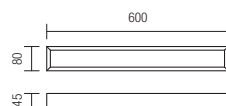

art 01-1130

Led type	LED SMD 2835 42 pcs x 0,5W
Power	18W
Input	220-240V, 50/60Hz
Color temperature	3000K
Lumen source	1962 lm
Lumen system	850 lm
CRI	85
Not dimmable	

CE