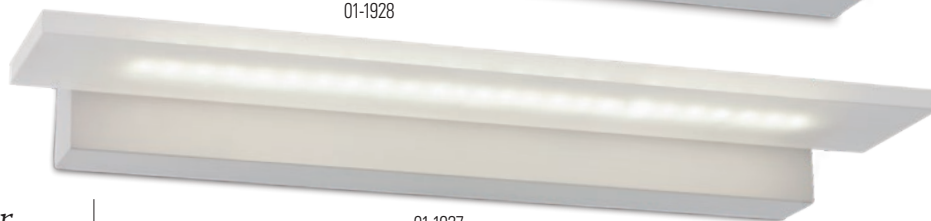

Well

01-1928

01-1927

01-1926

Series of wall lamps for interior, equipped with SMD LEDs, metal housing electrostatically painted in matt white, satin acrylic diffuser.

Serie de aplicie pentru interior, echipate cu LED-uri SMD, structură din metal vopsită în câmp electrostatic în culoare alb mat, cu dispersor din acril satinat.

Serie di applique per interni, equipaggiate con LED SMD, struttura in metallo verniciato a polveri in bianco opaco e diffusore in acrilico satinato.

Серия бра для внутреннего освещения, оснащенных с проводами SMD, металлическая структура, окрашенная в электростатическом поле белого матового цвета, диффузор из сатинированного акрила.

Beltéri falilámpa sorozat, ellátva SMD LED-ekkel, elektrosztatikus mezőben matt fehérre festett fémszerkezet, szaténos akril diszperzóra.

Серия интерьерни аплици, оборудвани със SMD LED-ове, метална структура, боядисана в матово бяло электростатично поле, с дисперсори от сатениран акрил.

Séria nástenných interiéroových svietidiel s SMD LED, kovová konštrukcia matnej bielej farby, saténový akrylátový difúzor.

art 01-1926 3000K
art 01-776 4000K

Led type	EPISTAR SMD LED 40pcs x 0.2W	
Power	8W	
Input	220V-240V, 50/60Hz	
Color temperature	3000K	4000K
Lumen source	828 lm	852 lm
Lumen system	649 lm	683 lm
CRI	80	
Not dimmable	☒	