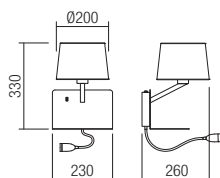

Applique per interni, struttura in metallo verniciato bianco opaco o finitura marrone scuro patinato oro, paralume in tessuto bianco o avorio accoppiato a PVC.

Dotate di braccio flessibile per lettura, equipaggiato con LED di potenza, interruttori incorporati e presa USB per la ricarica del telefono.

Бра для интерьера, металлическая структура, окрашенная в белый матовый цвет или коричневый с золотой патиной, белый или бежевый абажур из текстиля с основой из ПВХ. Оснащен гибким рычагом с мощным светодиодом для чтения, встроенными переключателями и USB-портом для зарядки.

Beltéri fali lámpák, matt fehér vagy sötét barna antikolt arany fémszerkezet, fehér vagy bézs textil ernyő belül PVC-vel, egy magassfényű flexibilis karú LED-el olvasáshoz, kapcsolóval és USB csatlakozóval ellátva.

Интериорни аплици с корпус от метал в бял мат или цвят кафе със златна патина, шапки от бял или бежов текстил върху PVC основа, с подвижно рамо с мощен LED за четене, с вградени ключове и USB порт за зареждане.

Nástenné interiérové lampy, kovové konštrukcie lakované v matnej bielej alebo kávovej farbe so zlatou patinou, tienidlo z bielej alebo béžovej textílie na báze PVC.

Vybavené flexibilným ramenom s LED indikátorom POWER pre čítanie, zabudovanými spínačmi a nabíjacím portom USB.

art. **01-1807** Matt White
art. **01-1808** Matt Coffee

Lampholder	E27 + POWER LED 1 pc x 2W
Power	1x max. 42W + 1x 2W
Input	220-240V, 50/60Hz
Color temperature	3200K
Lumen source	230 lm
Lumen system	160 lm
Optic	45°
CRI	80
USB charging port	
Not dimmable	

CE IP20