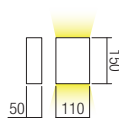

Led type	COB LED BRIDGELUX 2 pcs x 3W
Power	6.7W
Input	220-240V, 50/60Hz
Color temperature	3000K
Lumen source	808 lm
Lumen system	600 lm
Optic	60°
CRI	85
Not dimmable	☒
CE