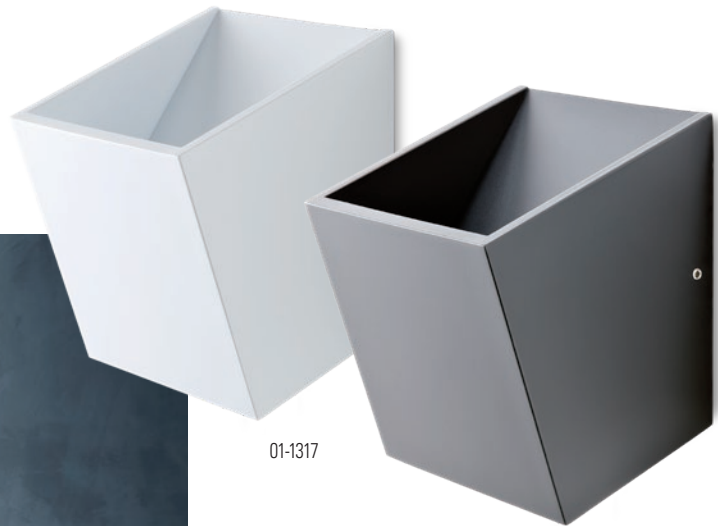

Wall lamps for interior equipped with COB LED, with direct/indirect light dispersion.
Die cast aluminium body painted in matt white or matt black.

Aplice pentru interior echipate cu LED COB, cu dispersie directă/indirectă a luminii.
Corp din aluminiu turnat sub presiune, vopsit alb mat sau negru mat.

Applique per interni, equipaggiate con LED COB, ad emissione luminosa diretta/indiretta.
Corpo in pressofusione di alluminio, verniciato bianco opaco o nero opaco.

Бра для интерьера оснащенные светодиодами COB с прямым/отраженным распределением света.
Корпус из алюминия литого под давлением и окрашенного в электростатическом поле в белый матовый или черный матовый цвет.

Beltéri falikarok, COB LED-el szerelve, direkt/indirekt fényoszórású.
Matt fehér vagy matt feketeszínű, nyomás alatt öntött alumínium szerkezet.

Интеріорни аплици, оборудвани с COB LED, с директно/индиректно разпръскване на светлината.
Тяло от лят алуминий, боядисан в мат бял или мат черен цвят.

Nástenné interiérové svietidlá vybavené LED COB diódami, s priamym/nepriamym rozptylom svetla.
Kovová konštrukcia z hliníka lakovaná v matnej bielej alebo matnej čiernej farbe.

01-1317

01-1318

art. **01-1317** Matt White
art. **01-1318** Matt Black