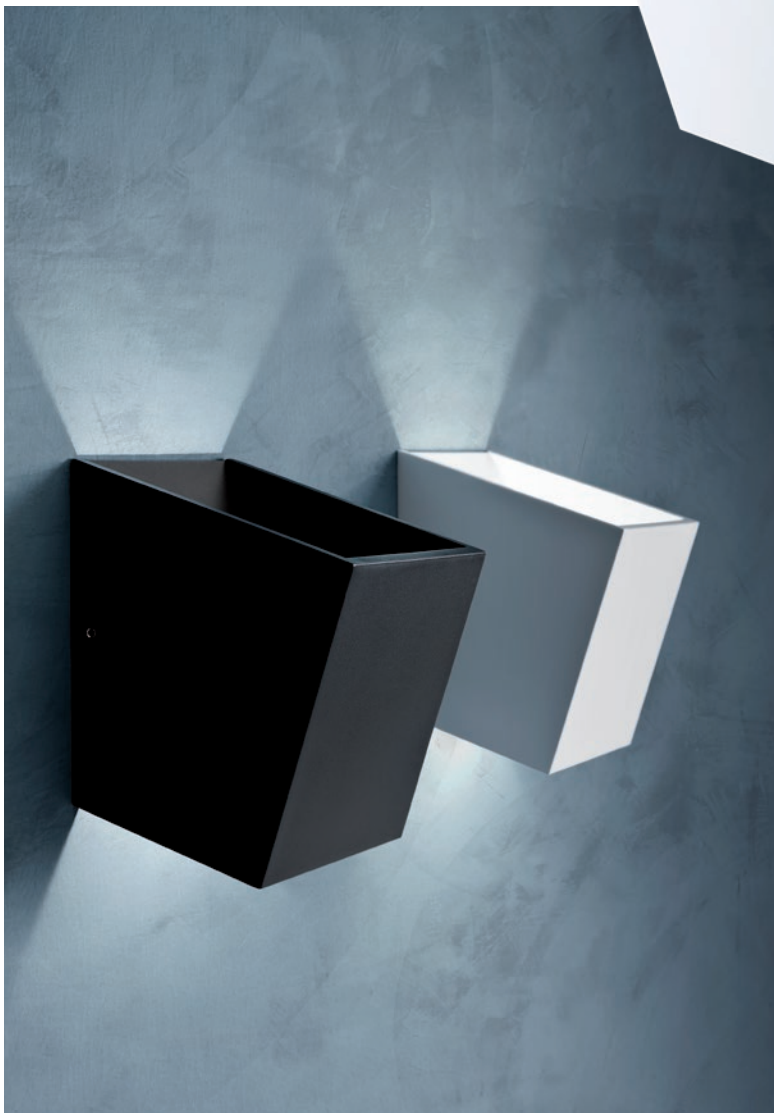

Wall lamps for interior equipped with COB LED, with direct/indirect light dispersion.
Die cast aluminium body painted in matt white or matt black.

Aplice pentru interior echipate cu LED COB, cu dispersie directă/indirectă a luminii.
Corp din aluminiu turnat sub presiune, vopsit alb mat sau negru mat.

Applique per interni, equipaggiate con LED COB, ad emissione luminosa diretta/indiretta.
Corpo in pressofusione di alluminio, verniciato bianco opaco o nero opaco.

Бра для интерьера оснащенные светодиодами COB с прямым/отраженным распределением света.
Корпус из алюминия литого под давлением и окрашенного в электростатическом поле в белый матовый или черный матовый цвет.

Beltéri falikarok, COB LED-el szerelve, direkt/indirekt fényoszórású.
Matt fehér vagy matt feketeszínű, nyomás alatt öntött alumínium szerkezet.

Интеріорни аплици, оборудвани с COB LED, с директно/индиректно разпръскване на светлината.
Тяло от лят алуминий, боядисан в мат бял или мат черен цвят.

Nástenné interiérové svietidlá vybavené LED COB diódami, s priamym/nepriamym rozptylom svetla.
Kovová konštrukcia z hliníka lakovaná v matnej bielej alebo matnej čiernej farbe.

01-1317

01-1318

art. **01-1317** Matt White
art. **01-1318** Matt Black