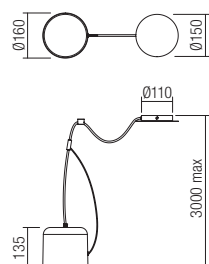

Lampholder E27
Power 1 x max. 15W
Input 230V, 50Hz

CE IP20

Lampholder E27
Power 1 x max. 15W
Input 230V, 50Hz

CE IP20

Lampholder E27
Power 3 x max. 15W
Input 230V, 50Hz

CE IP20

Lampholder E27
Power 5 x max. 15W
Input 230V, 50Hz

CE IP20