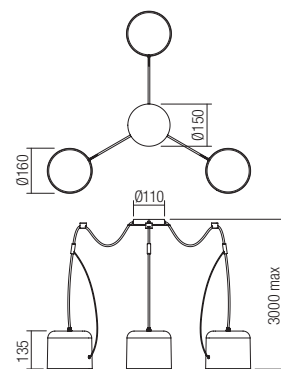

Dodávajú sa s 3-metrovým bielym alebo čiernym káblom a príslušenstvom pre montáž na stenu alebo strop.

art. **01-1821** Sand White  
art. **01-1822** Sand Black

art. **01-1823** Sand White  
art. **01-1824** Sand Black

art. **01-1825** Sand White  
art. **01-1826** Sand Black

art. **01-1827** Sand White  
art. **01-1828** Sand Black

Lampholder E27  
Power 1 x max. 15W  
Input 230V, 50Hz

CE IP20

Lampholder E27  
Power 1 x max. 15W  
Input 230V, 50Hz