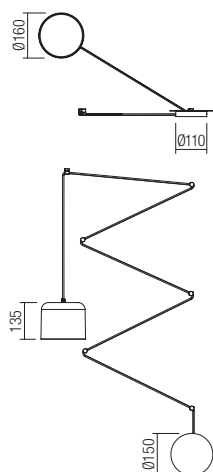

Beltéri lámpa testek, mozgatható ernyő és fémszerkezet, matt fehér vagy matt fekete, fehér PMMA diszperzór.

3m fehér vagy fekete textil kábellel és fali/mennyezeti szereléshez szükséges tartozékokkal szállítva.

Dodávajú sa s 3-metrovým bielym alebo čiernym káblom a príslušenstvom pre montáž na stenu alebo strop.

art. **01-1821** Sand White  
art. **01-1822** Sand Black

art. **01-1823** Sand White  
art. **01-1824** Sand Black

art. **01-1825** Sand White  
art. **01-1826** Sand Black

art. **01-1827** Sand White  
art. **01-1828** Sand Black

Lampholder E27  
Power 1 x max. 15W  
Input 230V, 50Hz

CE IP20

Lampholder E27  
Power 1 x max. 15W  
Input 230V, 50Hz