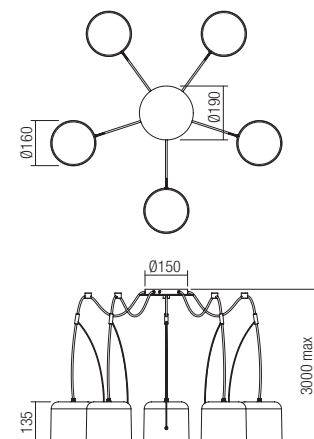

art. **01-1825** Sand White  
art. **01-1826** Sand Black

art. **01-1827** Sand White  
art. **01-1828** Sand Black

Lampholder E27  
Power 1 x max. 15W  
Input 230V, 50Hz

CE IP20

Lampholder E27  
Power 1 x max. 15W  
Input 230V, 50Hz