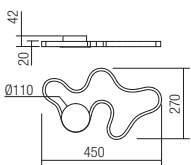

art. **01-1786** 3000K
art. **01-1871** 4000K

art. **01-1787** 3000K
art. **01-1872** 4000K

art. **01-1788** 3000K
art. **01-1873** 4000K

Led type	SMD LED 2835 168 pcs x 0,09W	
Power	10,5W	
Input	220V-240V, 50/60Hz	
Color temperature	3000K	4000K
Lumen source	1550 lm	1596 lm
Lumen system	961 lm	990 lm
CRI	80	
Not dimmable	<input checked="" type="checkbox"/>	

CE IP20

Led type	SMD LED 2835 336 pcs x 0,09W	
Power	29W	
Input	220V-240V, 50/60Hz	
Color temperature	3000K	4000K
Lumen source	3945 lm	4175 lm
Lumen system	2446 lm	2589 lm
CRI	80	
Dimmable (3 step)	<input checked="" type="checkbox"/>	

CE IP20

Led type	SMD LED 2835 504 pcs x 0,08W	
Power	43W	
Input	220V-240V, 50/60Hz	
Color temperature	3000K	4000K
Lumen source	5402 lm	5849 lm
Lumen system	3349 lm	3626 lm
CRI	80	
Dimmable (3 step)	<input checked="" type="checkbox"/>	