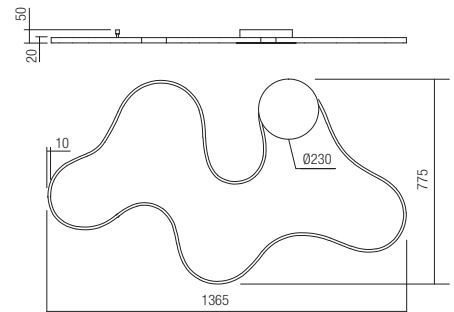

art. **01-1786** 3000K
art. **01-1871** 4000K

art. **01-1787** 3000K
art. **01-1872** 4000K

art. **01-1788** 3000K
art. **01-1873** 4000K

Led type	SMD LED 2835 168 pcs x 0,09W	
Power	10,5W	
Input	220V-240V, 50/60Hz	
Color temperature	3000K	4000K
Lumen source	1550 lm	1596 lm
Lumen system	961 lm	990 lm
CRI	80	
Not dimmable	<input checked="" type="checkbox"/>	

CE IP20

Led type	SMD LED 2835 336 pcs x 0,09W	
Power	29W	
Input	220V-240V, 50/60Hz	
Color temperature	3000K	4000K
Lumen source	3945 lm	4175 lm
Lumen system	2446 lm	2589 lm
CRI	80	
Dimmable (3 step)	<input checked="" type="checkbox"/>	

CE IP20

Led type	SMD LED 2835 504 pcs x 0,08W	
Power	43W	
Input	220V-240V, 50/60Hz	
Color temperature	3000K	4000K
Lumen source	5402 lm	5849 lm
Lumen system	3349 lm	3626 lm
CRI	80	
Dimmable (3 step)	<input checked="" type="checkbox"/>	