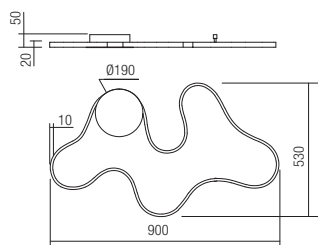

art. **01-1786** 3000K
art. **01-1871** 4000K

art. **01-1787** 3000K
art. **01-1872** 4000K

art. **01-1788** 3000K
art. **01-1873** 4000K

Led type	SMD LED 2835 168 pcs x 0,09W	
Power	10,5W	
Input	220V-240V, 50/60Hz	
Color temperature	3000K	4000K
Lumen source	1550 lm	1596 lm
Lumen system	961 lm	990 lm
CRI	80	
Not dimmable	<input checked="" type="checkbox"/>	

CE IP20

Led type	SMD LED 2835 336 pcs x 0,09W	
Power	29W	
Input	220V-240V, 50/60Hz	
Color temperature	3000K	4000K
Lumen source	3945 lm	4175 lm
Lumen system	2446 lm	2589 lm
CRI	80	
Dimmable (3 step)	<input checked="" type="checkbox"/>	

CE IP20

Led type	SMD LED 2835 504 pcs x 0,08W	
Power	43W	
Input	220V-240V, 50/60Hz	
Color temperature	3000K	4000K
Lumen source	5402 lm	5849 lm
Lumen system	3349 lm	3626 lm
CRI	80	
Dimmable (3 step)	<input checked="" type="checkbox"/>	