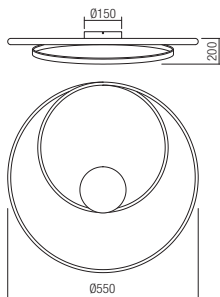

Led type	SMD LED 2835 240 pcs x 0,10W	
Power	27W	
Input	220V-240V, 50/60Hz	
Color temperature	3000K	4000K
Lumen source	3409 lm	3744 lm
Lumen system	2114 lm	2321 lm
CRI	80	
Dimmable (3 step)	☑	

CE IP20

- art. **01-1791** Matt White 3000K
- art. **01-1792** Bronze 3000K
- art. **01-1886** Matt White 4000K
- art. **01-1887** Bronze 4000K