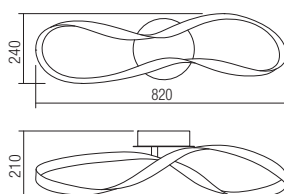

CE IP20

art. **01-1414** Sand White
art. **01-2084** Sand Black

Led type	SMD LED 240 pcs x 0.17W
Power	34,5W
Input	220-240V, 50/60Hz
Color temperature	3000K
Lumen source	4300 lm
Lumen system	2356 lm
CRI	85
Dimmable (3 step)	<input checked="" type="checkbox"/>