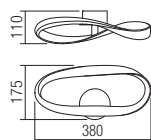

Nubo

Series of interior lighting fixtures equipped with SMD LEDs, aluminium and metal structure electrostatically painted in sand white or sand black, diffuser of opal white silicone.

Serie de corpuri de iluminat pentru interior echipate cu LED-uri SMD, structură din aluminiu și metal vopsit în câmp electrostatic alb mat sau negru mat, dispersor din silicon alb opal.

Serie di apparecchi per interni, equipaggiati con LED SMD, struttura in alluminio e metallo verniciato a polveri bianco opaco o nero opaco, diffusore in silicone opalino bianco.

Серия светильников для интерьера оснащенных светодиодами SMD, структура из алюминия и металла окрашенного в электростатическом поле в белый матовый или черный матовый цвет, рассеиватель из белого опалового силикона.

3000K

art. **01-1413** Sand White
art. **01-2083** Sand Black

Led type	SMD LED 114 pcs x 0.11W
Power	11,5W
Input	220-240V, 50/60Hz
Color temperature	3000K
Lumen source	1350 lm
Lumen system	762 lm
CRI	85
Not dimmable	☒

CE IP20

art. **01-1414** Sand White
art. **01-2084** Sand Black