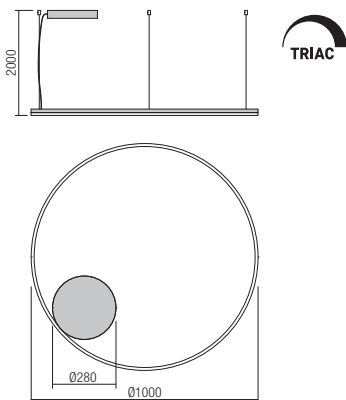

Led type	SMD LED 2835 270 pcs x 0,15W	
Power	42W	
Input	220V-240V, 50/60Hz	
Color temperature	3000K	4000K
Lumen source	5193 lm	5478 lm
Lumen system	3568 lm	3755 lm
CRI	80	
Dimmable TRIAC	☉	

Led type	SMD LED 2835 360 pcs x 0,15W	
Power	55W	
Input	220V-240V, 50/60Hz	
Color temperature	3000K	4000K
Lumen source	7212 lm	7554 lm
Lumen system	4853 lm	5088 lm
CRI	80	
Dimmable TRIAC	☉	

- art. **01-1714** Sand White 3000K
- art. **01-1715** Bronze 3000K
- art. **01-1950** Sand Black 3000K
- art. **01-1916** Sand White 4000K
- art. **01-1917** Bronze 4000K
- art. **01-1963** Sand Black 4000K