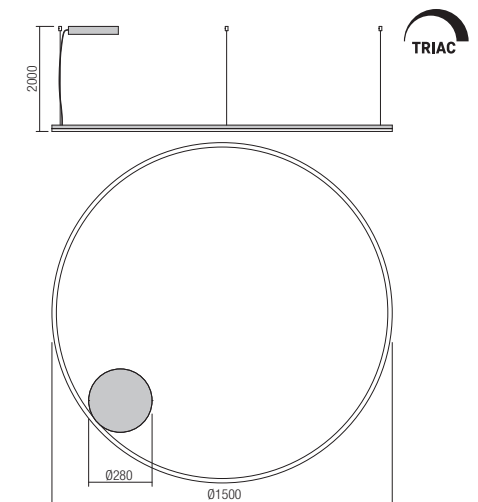

- art. **01-1718** Sand White 3000K
- art. **01-1719** Bronze 3000K
- art. **01-1952** Sand Black 3000K
- art. **01-1920** Sand White 4000K
- art. **01-1921** Bronze 4000K
- art. **01-1965** Sand Black 4000K

Led type	SMD LED 2835 456 pcs x 0,14W	
Power	68W	
Input	220V-240V, 50/60Hz	
Color temperature	3000K	4000K
Lumen source	8741 lm	9167 lm
Lumen system	5465 lm	5713 lm
CRI	80	
Dimmable TRIAC	☉	

Led type	SMD LED 2835 576 pcs x 0,14W	
Power	76W	
Input	220V-240V, 50/60Hz	
Color temperature	3000K	4000K
Lumen source	9761 lm	10227 lm
Lumen system	6805 lm	7159 lm
CRI	80	
Dimmable TRIAC	☉	

Led type	SMD LED 2835 720 pcs x 0,14W	
Power	110W	
Input	220V-240V, 50/60Hz	
Color temperature	3000K	4000K
Lumen source	13856 lm	14587 lm
Lumen system	8372 lm	8793 lm
CRI	80	
Dimmable TRIAC	☉