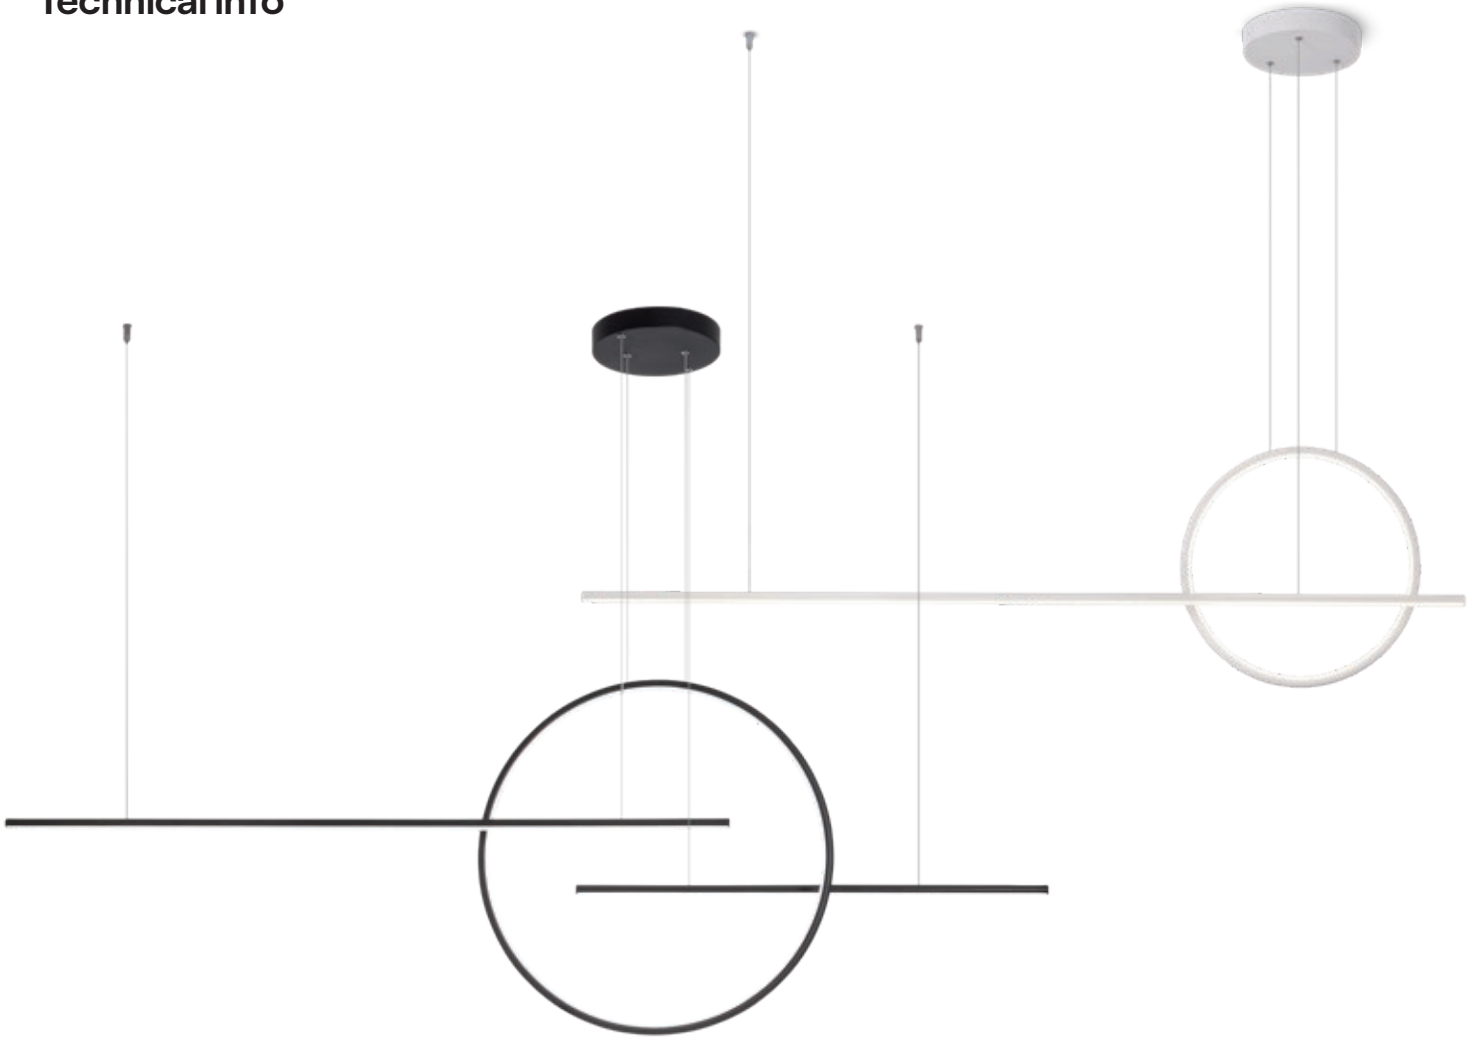

## Technical info

- art. 01-1736 Mat White 3000K
- art. 01-1737 Mat Black 3000K
- art. 01-1849 Mat White 4000K
- art. 01-1850 Mat Black 4000K

- art. 01-1734 Mat White 3000K
- art. 01-1735 Mat Black 3000K
- art. 01-1847 Mat White 4000K
- art. 01-1848 Mat Black 4000K

Led type	SMD LED 2835 468 pcs x 0,15W	
Power	66W	
Input	220V-240V, 50/60Hz	
Color temperature	3000K	4000K
Lumen source	6864 lm	7275 lm
Lumen system	5016 lm	5286 lm
CRI	80	
Dimmable (3 step)	☉	

CE IP20

Led type	SMD LED 2835 323 pcs x 0,15W	
Power	49W	
Input	220V-240V, 50/60Hz	
Color temperature	3000K	4000K
Lumen source	5145 lm	5453 lm
Lumen system	3724 lm	3928 lm
CRI	80	
Dimmable (3 step)	☉	