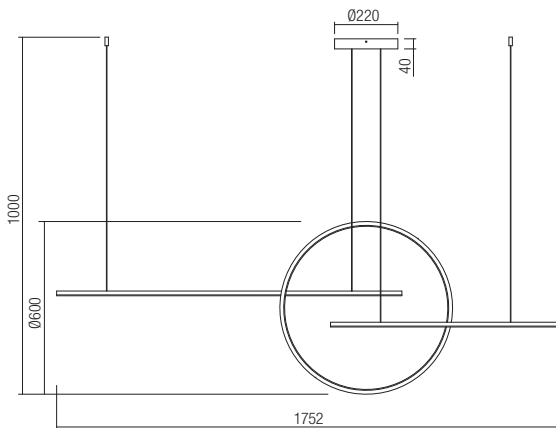

## Technical info

- art. 01-1736 Mat White 3000K
- art. 01-1737 Mat Black 3000K
- art. 01-1849 Mat White 4000K
- art. 01-1850 Mat Black 4000K

- art. 01-1734 Mat White 3000K
- art. 01-1735 Mat Black 3000K
- art. 01-1847 Mat White 4000K
- art. 01-1848 Mat Black 4000K

Led type	SMD LED 2835 468 pcs x 0,15W	
Power	66W	
Input	220V-240V, 50/60Hz	
Color temperature	3000K	4000K
Lumen source	6864 lm	7275 lm
Lumen system	5016 lm	5286 lm
CRI	80	
Dimmable (3 step)	☉	

CE IP20

Led type	SMD LED 2835 323 pcs x 0,15W	
Power	49W	
Input	220V-240V, 50/60Hz	
Color temperature	3000K	4000K
Lumen source	5145 lm	5453 lm
Lumen system	3724 lm	3928 lm
CRI	80	
Dimmable (3 step)	☉	