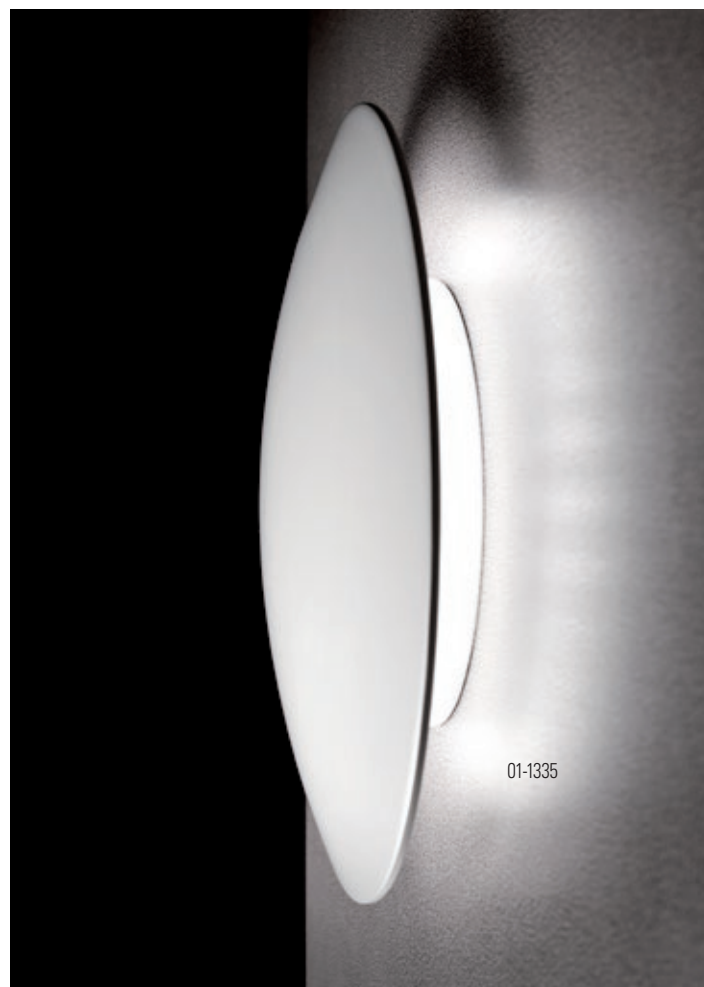

Umбра

Wall lamp for indoor equipped with SMD LEDs, with indirect light dispersion. Die cast aluminium body electrostatically painted in mat white or mat black, satin acrylic diffuser.

Aplice pentru interior echipate cu LED-uri SMD, cu dispersie indirectă a luminii. Corp din aluminiu turnat sub presiune, vopsit în câmp electrostatic culoare alb mat sau negru mat, dispersor din acril satinat.

Applique per interni, equipaggiata con LED SMD, ad emissione luminosa indiretta. Corpo in pressofusione di alluminio, verniciato a polveri bianco opaco o nero opaco, diffusore in acrilico satinato.

Бра для интерьера оснащенные светодиодами SMD, с отраженным распределением света. Корпус из алюминия литого под давлением и окрашенного в электростатическом поле в белый матовый или черный матовый цвет, рассеиватель из сатинированного акрила.

Beltéri falikarok, SMD LED-el szerelve, indirekt fényszórású. Elektrosztatikus mezőben festett matt fehér vagy matt fekete színű, nyomás alatt öntött alumínium szerkezet, szatin akril diszperzór.

Интериорен аплик, оборудван с SMD LEDs, с индиректно разпръскване на светлината. Тяло от лят алюминий, електростично боядисано в мат бял или мат черен цвят, сатен бял акрил разсейвател.

Nástenné interiérové svietidlo vybavené LED SMD diódami, s nepriamym rozptylom svetla. Kovová konštrukcia z hliníka, lakovaná v matnej bielej alebo matnej čiernej farbe, saténový akrylový difúzor.

Technical info