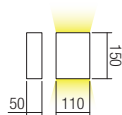

Led type	COB LED BRIDGELUX 2 pcs x 3W
Power	6W
Input	220-240V, 50/60Hz
Color temperature	3000K
Lumen source	780 lm
Lumen system	600 lm
Optic	60°
CRI	85
Not dimmable	☒

CE IP20