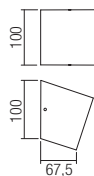

Led type	COB LED BRIDGELUX 1 pc x 6W
Power	6W
Input	220-240V, 50/60Hz
Color temperature	3000K
Lumen source	654 lm
Lumen system	317 lm
Optic	60°
CRI	90
Not dimmable	⊗

CE IP20