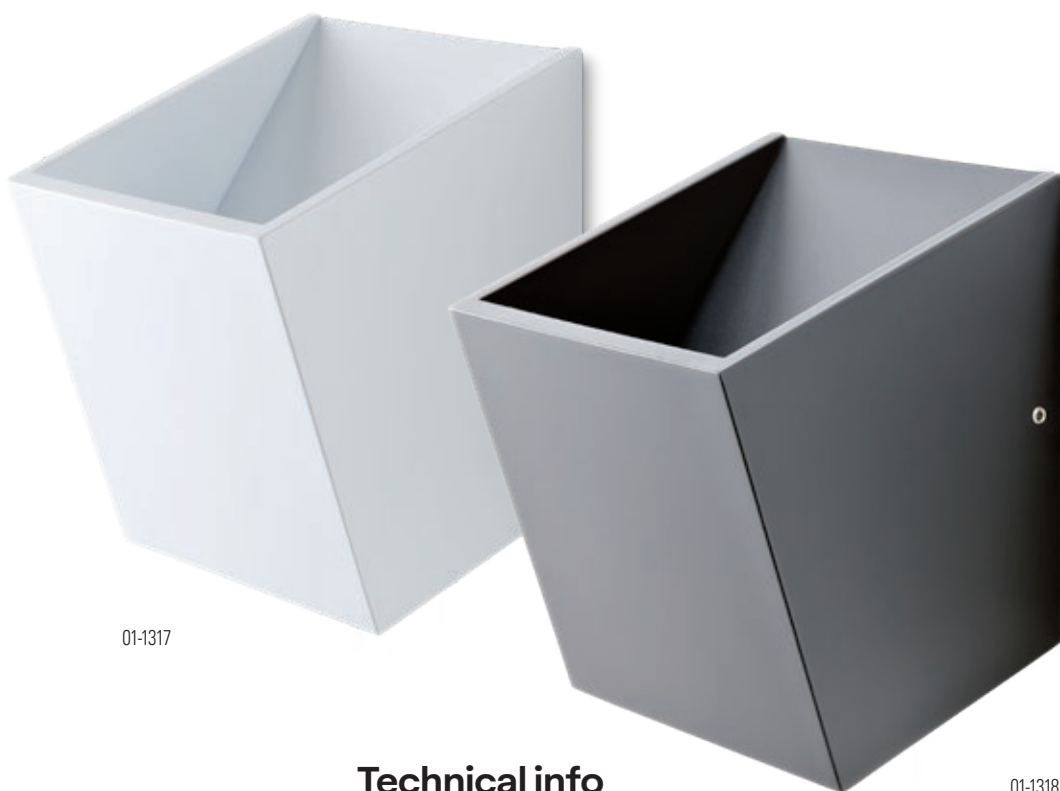

# Tobiko

Wall lamps for interior equipped with COB LED, with direct/indirect light dispersion. Die cast aluminium body painted in mat white or mat black.

Aplice pentru interior echipate cu LED COB, cu dispersie directă/indirectă a luminii. Corp din aluminiu turnat sub presiune, vopsit alb mat sau negru mat.

Applique per interni, equipaggiate con LED COB, ad emissione luminosa diretta/indiretta. Corpo in pressofusione di alluminio, verniciato bianco opaco o nero opaco.

Бра для интерьера оснащенные светодиодами COB с прямым/отраженным распределением света. Корпус из алюминия литого под давлением и окрашенного в электростатическом поле в белый матовый или черный матовый цвет.

Beltéri falikarok, COB LED-el szerelve, direkt/indirekt fényszórású. Matt fehér vagy matt feketeszínű, nyomás alatt öntött alumínium szerkezet.

Интериорни аплици, оборудвани с COB LED, с директно/индиректно разпръскване на светлината. Тяло от лят алюминий, боядисан в мат бял или мат черен цвят.

Nástenné interiérové svietidlá vybavené LED COB diódami, s priamym/nepriamym rozptylom svetla. Kovová konštrukcia z hliníka lakovaná v matnej bielej alebo matnej čiernej farbe.