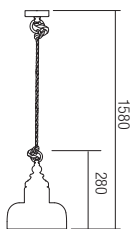

## Technical info

art. 01-1399 Smoky  
art. 01-2116 Champagne

Lampholder E27  
Power 1 x max. 42W  
Input 230V, 50Hz

CE IP20

01-2116

art. 01-1400 Smoky  
art. 01-2118 Champagne

Lampholder E27  
Power 1 x max. 42W  
Input 230V, 50Hz

CE IP20

art. 01-1401 Smoky  
art. 01-2117 Champagne

Lampholder E27  
Power 1 x max. 42W  
Input 230V, 50Hz

CE IP20

01-1400

01-2117