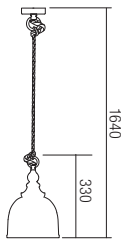

## Technical info

art. 01-1399 Smoky  
art. 01-2116 Champagne

Lampholder E27  
Power 1 x max. 42W  
Input 230V, 50Hz

CE IP20

01-2116

art. 01-1400 Smoky  
art. 01-2118 Champagne

Lampholder E27  
Power 1 x max. 42W  
Input 230V, 50Hz

CE IP20

art. 01-1401 Smoky  
art. 01-2117 Champagne

Lampholder E27  
Power 1 x max. 42W  
Input 230V, 50Hz

CE IP20

01-1400

01-2117