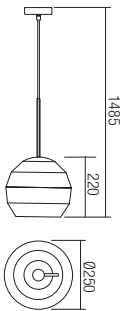

Technical info

- art. 01-1407 Mat White
- art. 01-1408 Mat Grey
- art. 01-1409 Mat Brown
- art. 01-1410 Mat Green

Lampholder E27
Power 1 x max. 42W
Input 230V, 50Hz

CE IP20

01-1409