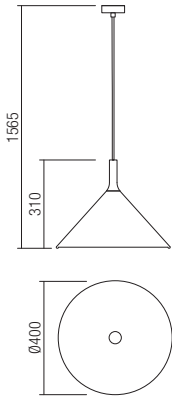

Technical info

- art. 01-1608 Sand beige
- art. 01-1609 Sand coffee
- art. 01-1610 Gun metal

Lampholder	E27
Power	1 x max. 42W
Input	230V, 50Hz

CE IP20