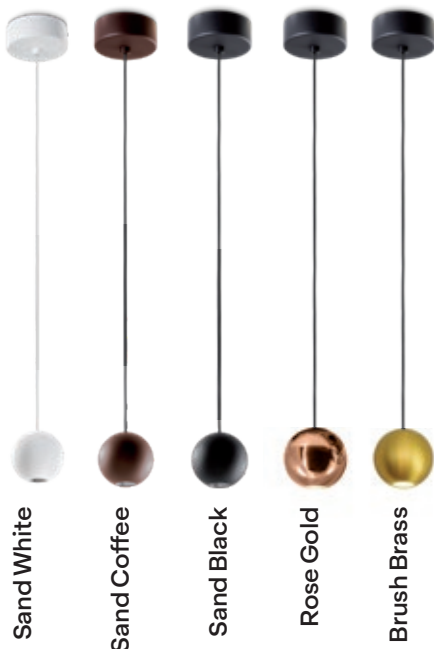

Obo

Series of light fixtures for interior equipped with one SMD LED, structure and diffuser in aluminum painted in sand white, sand coffee, sand black, brushed brass or rose gold.

Serie de corpuri de iluminat pentru interior echipate cu un LED SMD, structură și dispersor din aluminiu vopsite alb mat, maro mat, negru mat, alamă sau aur roz.

Serie di apparecchi per interni equipaggiati con un LED SMD, struttura e diffusore in alluminio verniciati bianco opaco, caffè opaco, nero opaco, ottone oppure oro rosa.

Серия светильников для интерьера, оснащенных светодиодом SMD, структура из алюминия окрашенного в матовый белый, матовый кофе, матовый черный, латунь или розовое золото.

Beltéri lámpa testek, SMD LED-el szerelve, matt fehér, matt barna, matt fekete, sárgaréz vagy rózsaszín arany alumínium szerkezet és disperzör.

Серия от интерьерни осветители с SMD LED платки, корпус от алуминий в бял мат, кафе мат, черен мат, месинг или розово злато.

Séria svietidiel pre interiér vybavená jednou LED diódou SMD, konštrukcia a difúzor v hliníkovom prevedení v matnej bielej, matnej károvej, matnej čiernej farbe, mosadz alebo ružové zlató.

Technical info

Model finishings

Sand White

Sand Coffee

Sand Black

Rose Gold

Brush Brass