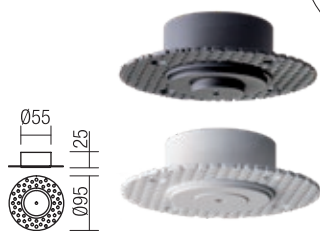

Trimless canopy

art. CT1 MWH Sand White

art. CT1 MBK Sand Black

Metal accessories painted in sand white or sand black for installing the suspensions in trimless version. Maximum diameter of cable access hole 4,5 mm.

Accesorii din metal vopsite alb mat sau negru mat, pentru montajul trimless al suspensiilor. Diametrul maxim al găurii de ieșire a cablului 4,5 mm.

Accessori in metallo verniciato bianco opaco o nero opaco per montaggio delle sospensioni a filo muro (trimless). Diametro massimo del foro di uscita del cavo elettrico 4,5 mm.

- art. 01-1832 Sand White
- art. 01-1833 Sand Coffee
- art. 01-1834 Sand Black
- art. 01-2358 Rose Gold
- art. 01-2357 Brush Brass

Led type	SMD LED 5050 BRIDGELUX 1 pc x 4,5W
Power	4,5W
Input	220V-240V, 50/60Hz
Color temperature	3000K
Lumen source	459 lm
Lumen system	270 lm
Optic	38°
CRI	90
Not dimmable	☒

CE IP20