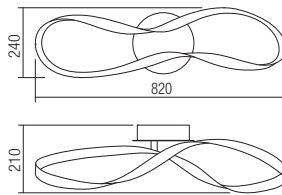

CE IP20

art. 01-1414 Sand White  
art. 01-2084 Sand Black

Led type	SMD LED 240 pcs x 0.17W
Power	40W
Input	220-240V, 50/60Hz
Color temperature	3000K
Lumen source	4480 lm
Lumen system	2356 lm
CRI	85
Dimmable (3 step)	<input type="checkbox"/>