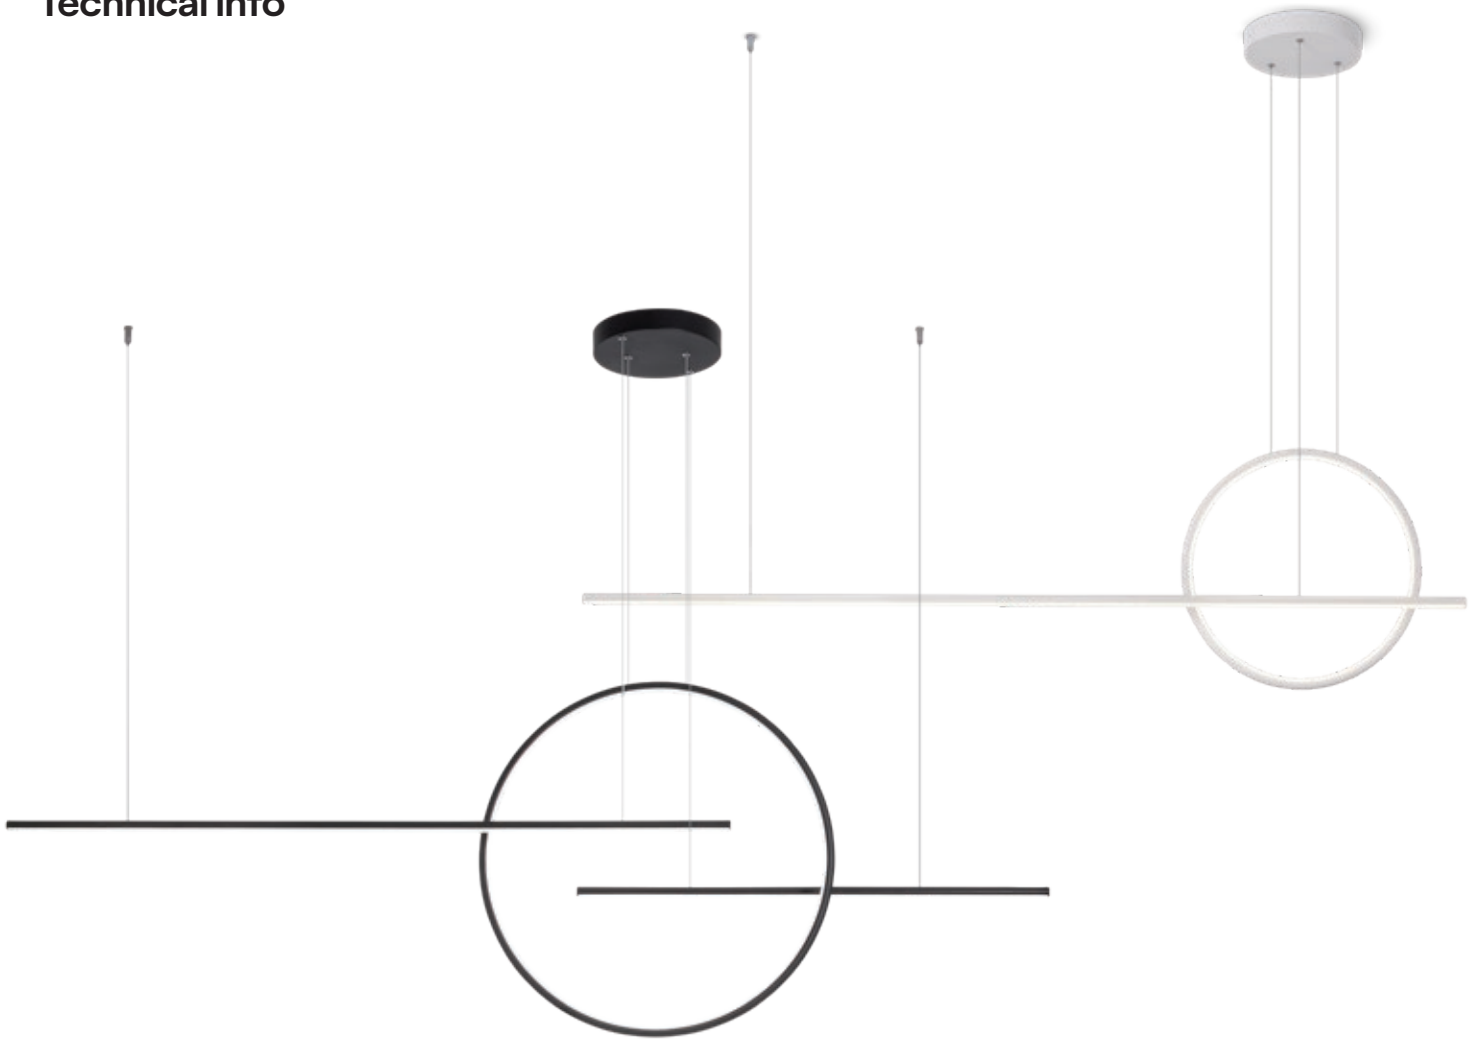

Serie de suspensii pentru interior echipate cu LED-uri SMD, structură din aluminiu și metal vopsit în câmp electrostatic alb mat sau negru mat, dispersor din silicon alb opal.

Sospensioni per interni, equipaggiate con SMD LED, struttura in alluminio e metallo verniciata a polveri bianco opaco o nero opaco, diffusore in silicone opalino bianco.

Серия люстр для интерьера, оснащенных светодиодами SMD, структура из алюминия и металла окрашенного в электростатическом поле в белый матовый или черный матовый цвет, рассеиватель из белого опалового силикона.

Závesné interiérové svietidlo, vybavené LED diódami SMD, konštrukcia z hliníka a kovu elektrostaticky lakovaná v matnej bielej alebo matnej čiernej farbe, difuzor z opálového bieleho silikónu.

Technical info